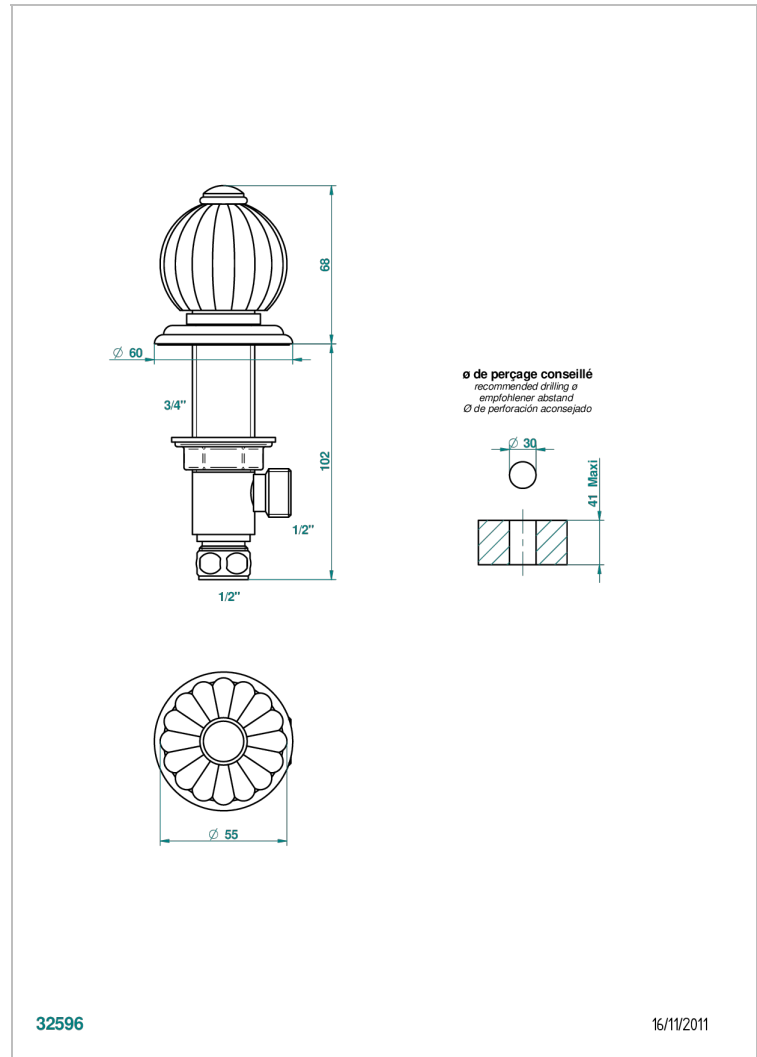

MANDARINE CRISTAL CLAIR SATINE

U1E-35

Côté sur gorge 1/2"

THG[®]
PARIS

CARACTÉRISTIQUES

- Mandarin Cristal clair satiné
- Côté sur gorge 1/2"

FINITIONS DISPONIBLES

Bronze clair - D01
Chromé - A02
Chromé / doré - G02
Chromé mat - C02
Doré brillant - F01
Doré mat - F07