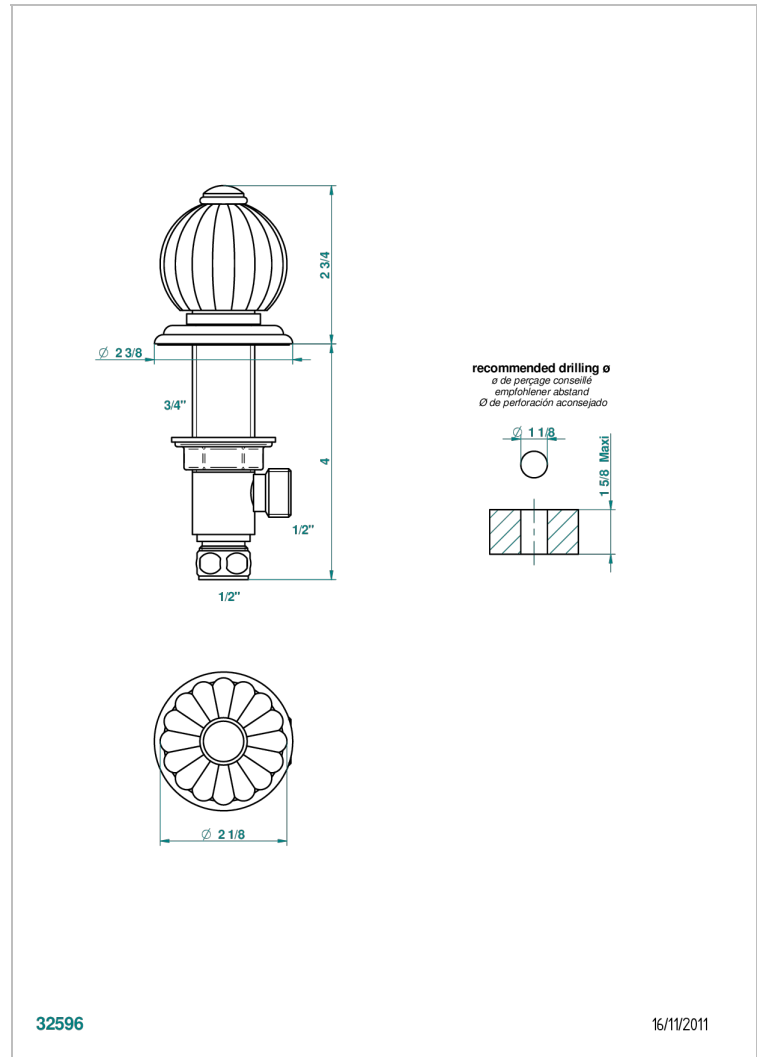

# MANDARINE CRISTAL CLAIR SATINE

U1E-35

Côté sur gorge 1/2"

THG<sup>®</sup>  
PARIS

32596

16/11/2011

## CARACTÉRISTIQUES

- Mandarin Cristal clair satiné
- Côté sur gorge 1/2"