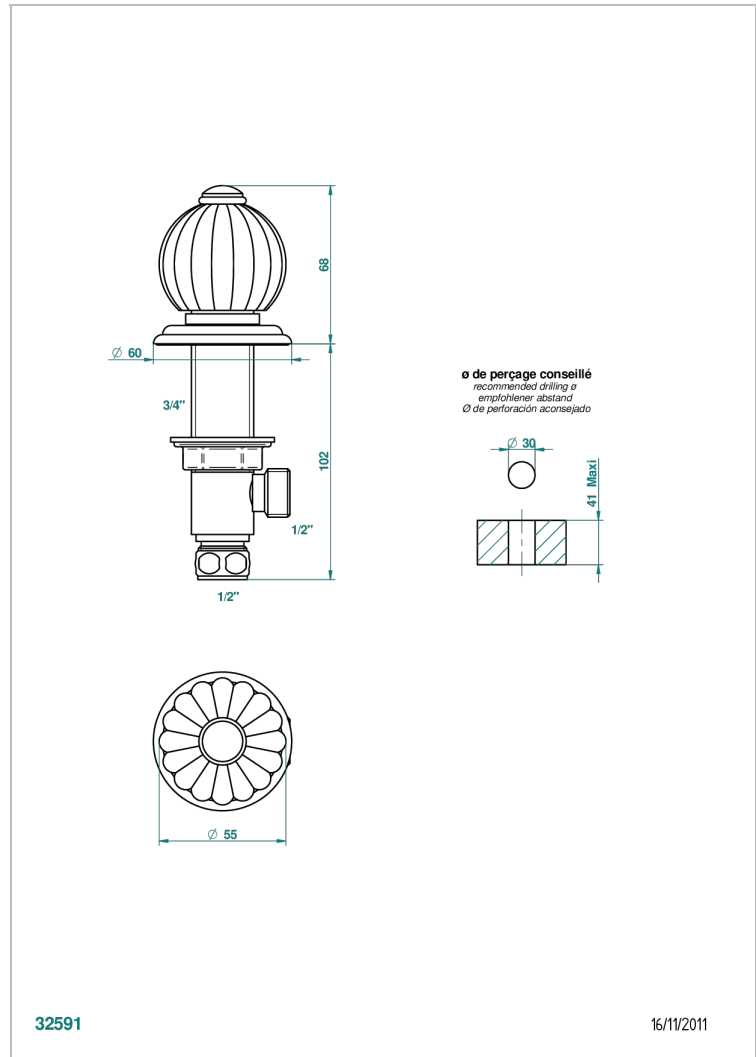

# MANDARINE CRISTAL CLAIR

U1D-35

Côté sur gorge 1/2"

THG<sup>®</sup>  
PARIS

32591

16/11/2011

## CARACTÉRISTIQUES

- Mandarine Cristal clair
- Côté sur gorge 1/2"