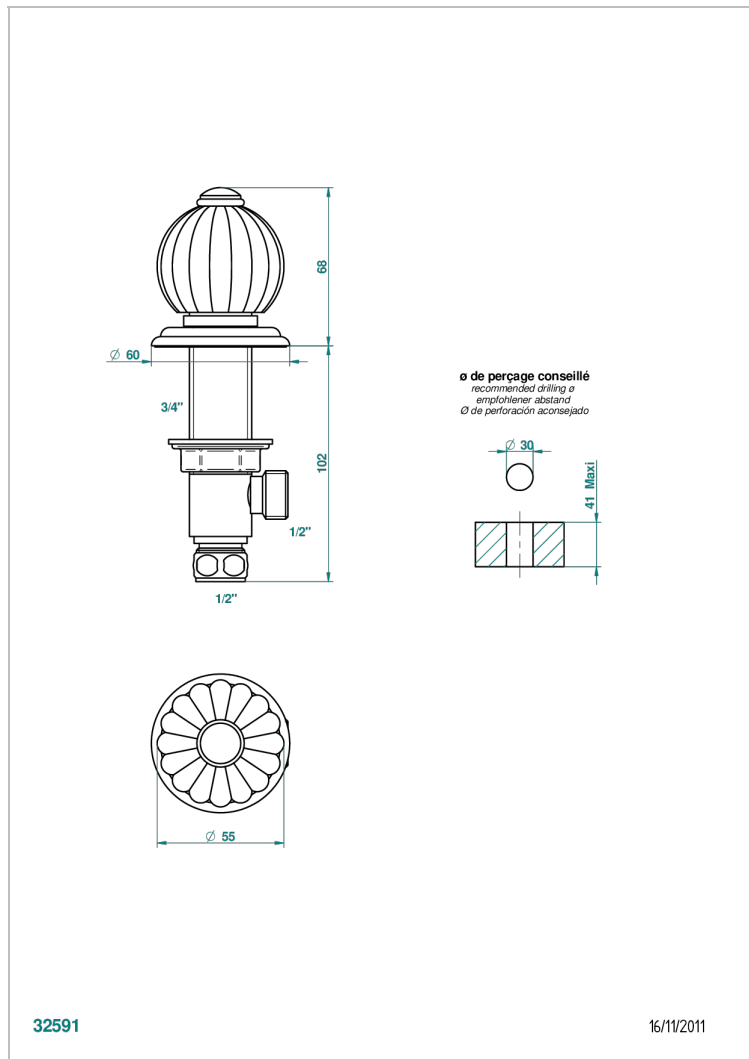

MANDARINE CRISTAL CLARO

U1D-35

Llave de paso sobre encimera 1/2"

THG[®]
PARIS

CARACTERÍSTICAS

- Mandarine cristal claro
- Llave de paso sobre encimera 1/2"

ACABADOS DISPONIBLES

Bronce claro - D01
Cerámica negra mate - D30
Cobre viejo mate - H07
Cromo - A02
Cromo / dorado - G02
Cromo mate - C02