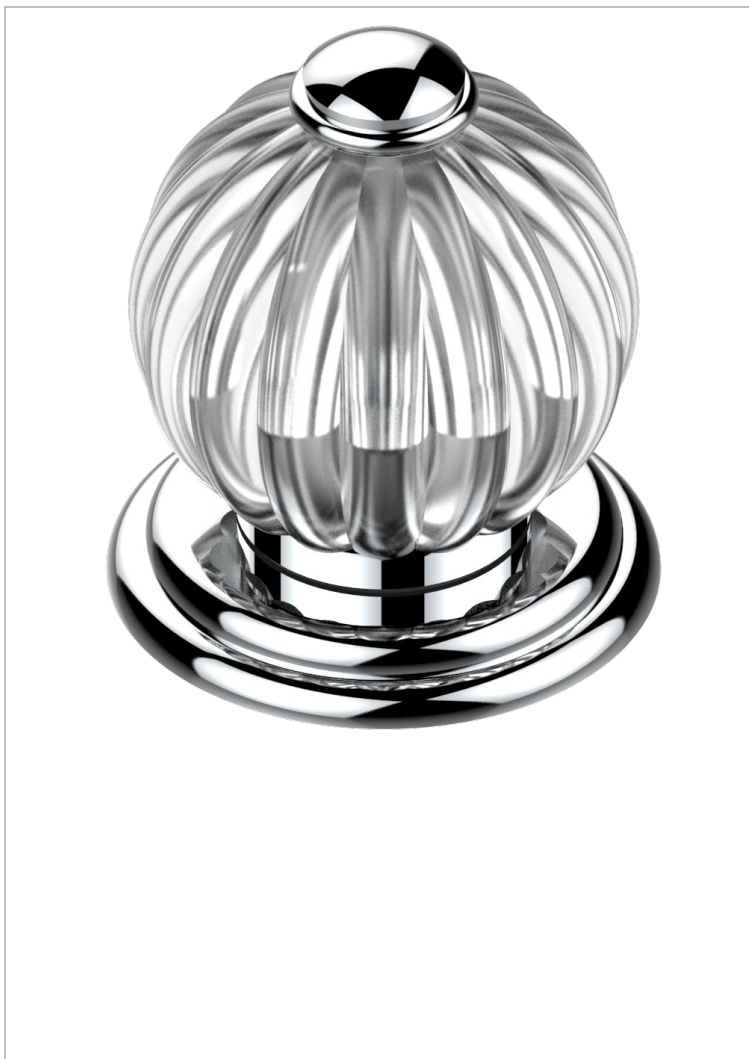

MANDARINE CRISTAL CLARO

U1D-35

Llave de paso sobre encimera 1/2"

THG[®]
PARIS

CARACTERÍSTICAS

- Mandarine cristal claro
- Llave de paso sobre encimera 1/2"

ACABADOS DISPONIBLES

Bronce claro - D01
Cerámica negra mate - D30
Cobre viejo mate - H07
Cromo - A02
Cromo / dorado - G02
Cromo mate - C02

Dorado - F01
Dorado mate - F07
Dorado pálido - F30
Dorado pálido mate (sin barniz) - F31
Níquel - B01
Níquel mate - C01

Níquel viejo - H28
Pvd blush - H62
Pvd blush mate - H60
Pvd color latón - H49
Pvd color latón mate - H50
Pvd color níquel - H55

Pvd color níquel mate - H56
Pvd color oro - H52
Pvd color oro mate - H53
Pvd grafito - H64
Pvd grafito mate - H65
Pvd marrón bronce - F33

Pvd marrón bronce mate - F34
Pvd umber - H66
Pvd umber mate - H67