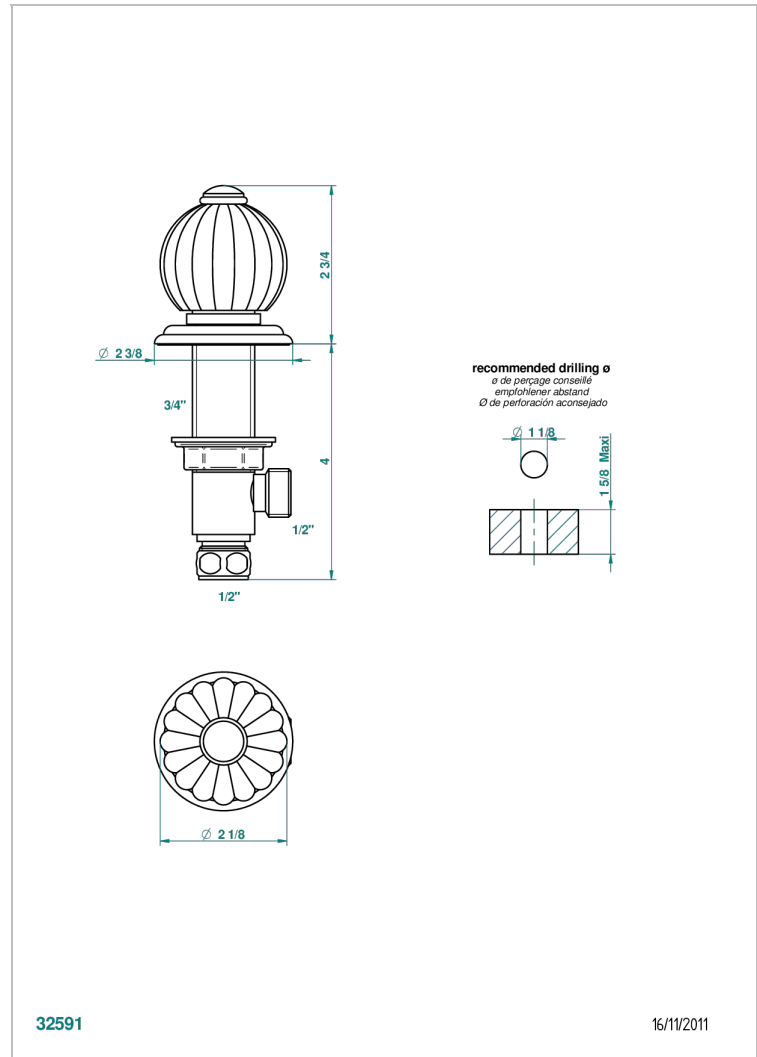

# MANDARINE CRISTAL CLAIR

U1D-35

Côté sur gorge 1/2"

THG<sup>®</sup>  
PARIS

## CARACTÉRISTIQUES

- Mandarine Cristal clair
- Côté sur gorge 1/2"