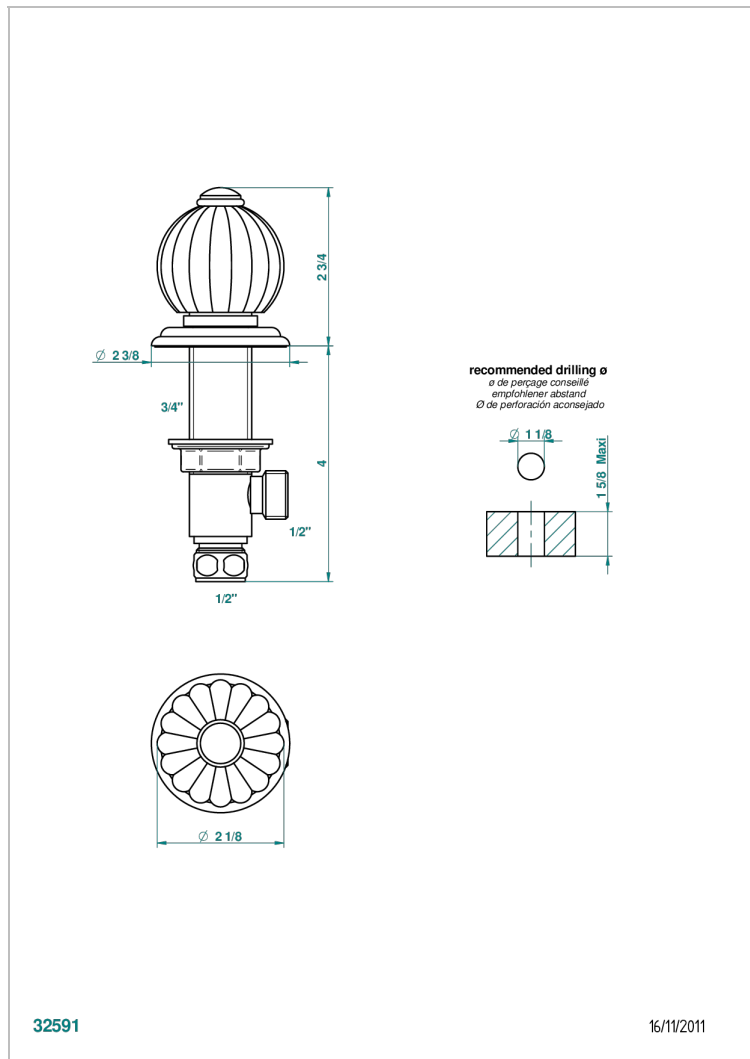

MANDARINE CRISTAL CLARO

U1D-35

Llave de paso sobre encimera 1/2"

THG[®]
PARIS

CARACTERÍSTICAS

- Mandarine cristal claro
- Llave de paso sobre encimera 1/2"

ACABADOS DISPONIBLES

Bronce claro - D01
Cerámica negra mate - D30
Cobre viejo mate - H07
Cromo - A02
Cromo / dorado - G02
Cromo mate - C02