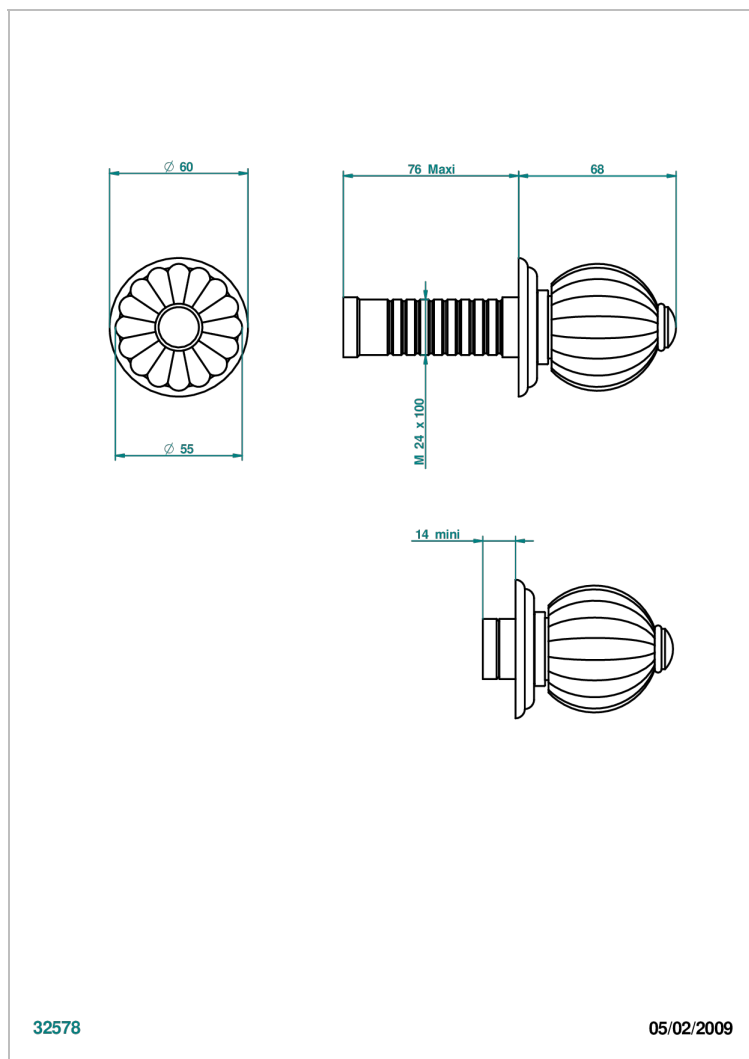

MANDARINE CRISTAL CLAIR

U1D-30B

THG[®]
PARIS

Garniture sans tête (croisillon, rosace et allonge) pour robinet d'arrêt 1/2" ref.30/CA & 30/HA et 3/4" ref.32/CA & 32/HA ou inverseur ref.50/4VMA

CARACTÉRISTIQUES

- Garniture pour robinet d'arrêt Réf.30, 32 ou inverseur mural 50/4/VM
- Livrée sans partie encastrée

PRODUITS ASSOCIÉS

- Ref. G00-32CUSA Robinet d'arrêt à encastrer 3/4" côté froid tête 1/4 tour fermeture gauche -standard américain sans garniture
- Ref. G00-32HUSA Robinet d'arrêt à encastrer 3/4" côté chaud tête 1/4 tour fermeture droite - standard américain sans garniture
- Ref. G00-30CUSA Robinet d'arrêt à encastrer 1/2 " cote froid tete 1/4 tour fermeture gauche - standard américain sans garniture
- Ref. G00-30HUSA Robinet d'arrêt à encastrer 1/2 " cote chaud tete 1/4 tour fermeture droite - standard américain sans garniture