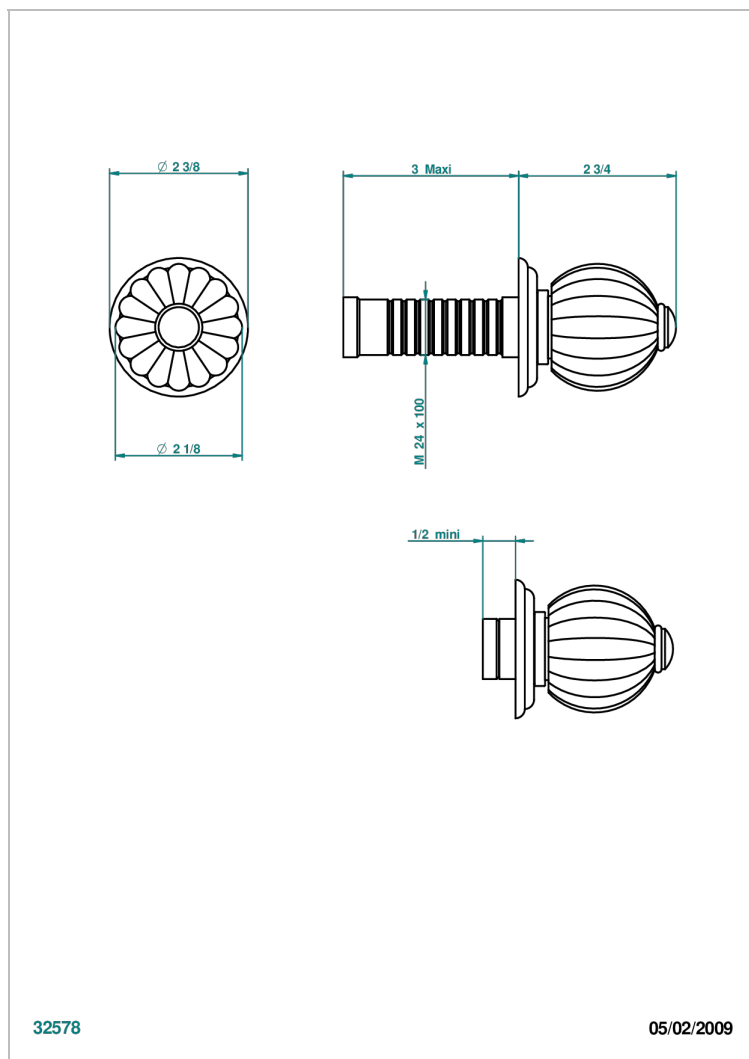

MANDARINE CRISTAL CLAIR

U1D-30B

THG[®]
PARIS

Garniture sans tête (croisillon, rosace et allonge) pour robinet d'arrêt 1/2" ref.30/CA & 30/HA et 3/4" ref.32/CA & 32/HA ou inverseur ref.50/4VMA

CARACTÉRISTIQUES

- Garniture pour robinet d'arrêt Réf.30, 32 ou inverseur mural 50/4/VM
- Livrée sans partie encastrée

PRODUITS ASSOCIÉS

- Ref. G00-32CUSA Robinet d'arrêt à encastrer 3/4" côté froid tête 1/4 tour fermeture gauche -standard américain sans garniture
- Ref. G00-32HUSA Robinet d'arrêt à encastrer 3/4" côté chaud tête 1/4 tour fermeture droite - standard américain sans garniture
- Ref. G00-30CUSA Robinet d'arrêt a encastrer 1/2 " cote froid tete 1/4 tour fermeture gauche - standard americain sans garniture
- Ref. G00-30HUSA Robinet d'arret a encastrer 1/2 " cote chaud tete 1/4 tour fermeture droite - standard americain sans garniture