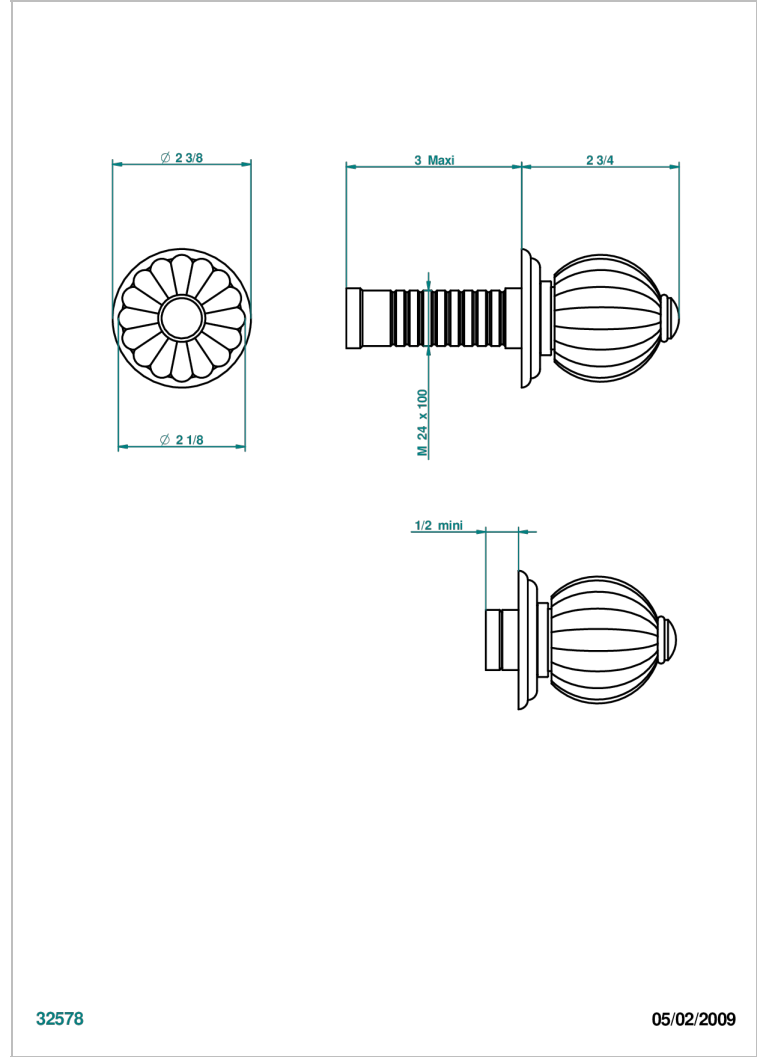

MANDARINE CRISTAL CLARO

UID-30B

THG[®]
PARIS

Parte externa para llave de paso mural ref. 30 & 32 y para inversor mural ref. 50/4/VM (mando, rosetón y alargador, sin cartucho)

CARACTERÍSTICAS

- Mandarine cristal claro
- Parte externa para llave de paso mural ref. 30 & 32 y para inversor mural ref. 50/4/VM (mando, rosetón y alargador, sin cartucho)

PRODUCTOS RELACIONADOS

- Ref. G00-32CUSA Robinet d'arrêt à encastrer 3/4" côté froid tête 1/4 tour fermeture gauche -standard américain sans garniture
- Ref. G00-32HUSA Robinet d'arrêt à encastrer 3/4" côté chaud tête 1/4 tour fermeture droite - standard américain sans garniture
- Ref. G00-30CUSA Robinet d'arrêt a encastrer 1/2 " cote froid tete 1/4 tour fermeture gauche - standard americain sans garniture
- Ref. G00-30HUSA Robinet d'arret a encastrer 1/2 " cote chaud tete 1/4 tour fermeture droite - standard americain sans garniture