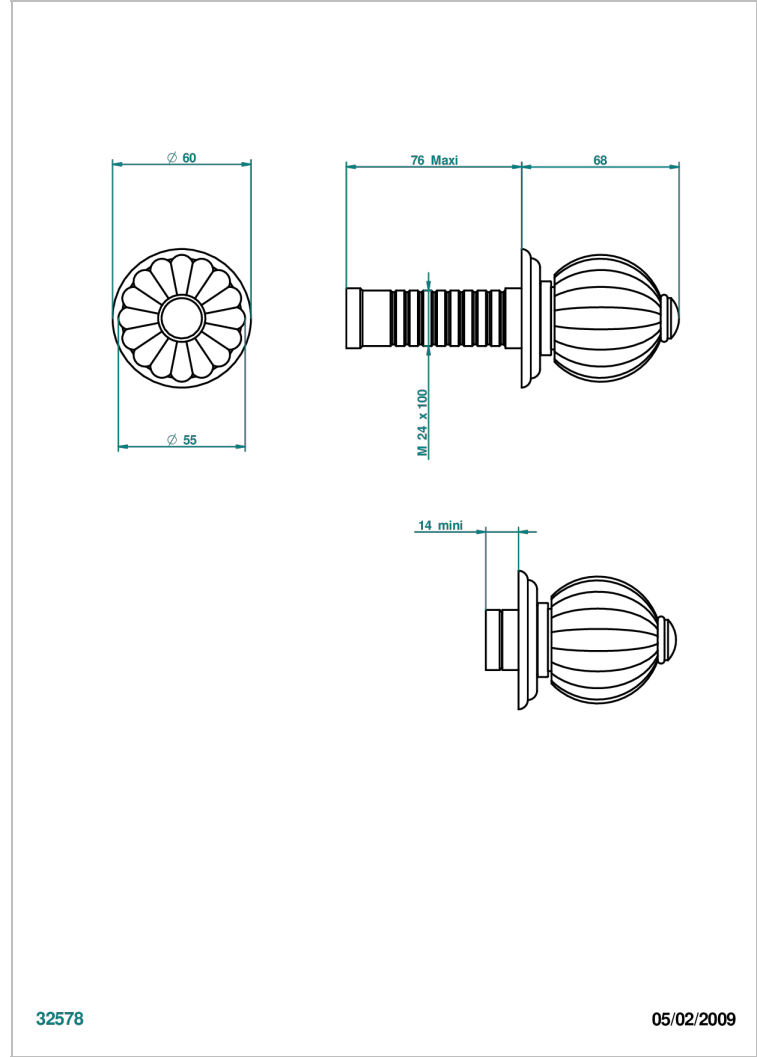

MANDARINE CRISTAL CLAIR

U1D-30B

THG[®]
PARIS

Garniture sans tête (croisillon, rosace et allonge) pour robinet d'arrêt 1/2" ref.30/CA & 30/HA et 3/4" ref.32/CA & 32/HA ou inverseur ref.50/4VMA

CARACTÉRISTIQUES

- Garniture pour robinet d'arrêt Réf.30, 32 ou inverseur mural 50/4/VM
- Livrée sans partie encastrée

PRODUITS ASSOCIÉS

- Ref. G00-30/CA Robinet d'arrêt à encastrer 1/2", avec tête 1/4 tour fermeture gauche, sans garniture
- Ref. G00-30/HA Robinet d'arrêt à encastrer 1/2", avec tête 1/4 tour fermeture droite, sans garniture
- Ref. G00-32/CA Robinet d'arrêt à encastrer 3/4", avec tête 1/4 tour fermeture gauche, sans garniture
- Ref. G00-32/HA Robinet d'arrêt à encastrer 3/4", avec tête 1/4 tour fermeture droite, sans garniture