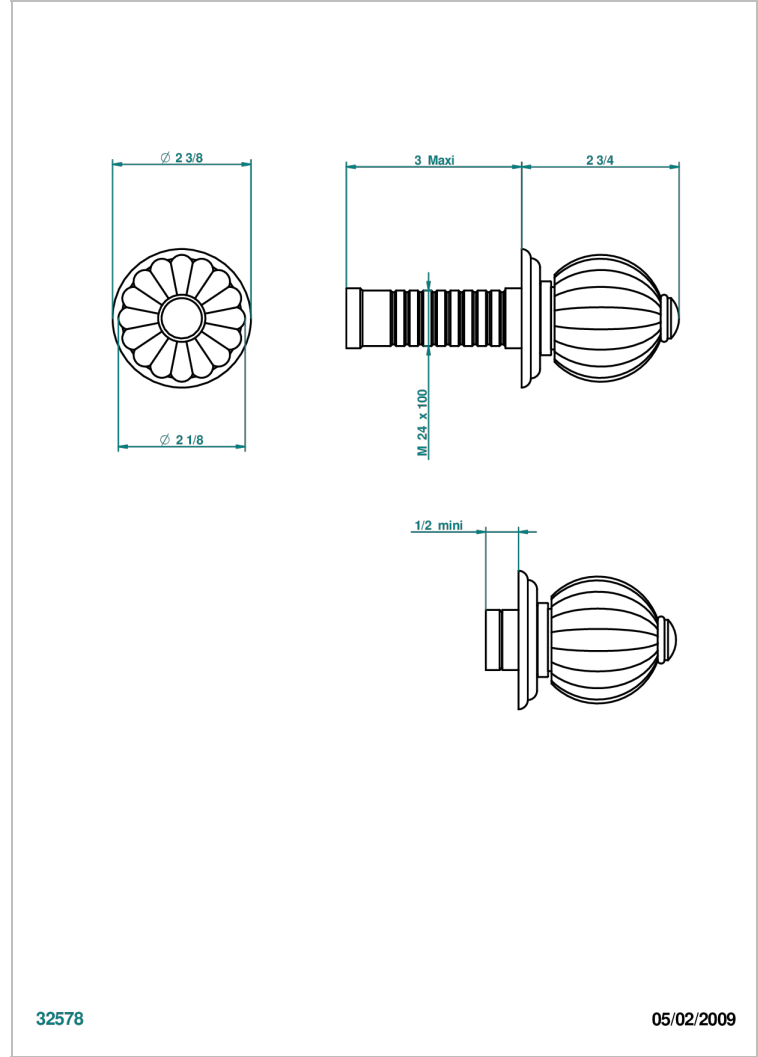

# MANDARINE CRISTAL CLAIR

U1D-30B

THG<sup>®</sup>  
PARIS

Garniture sans tête (croisillon, rosace et allonge) pour robinet d'arrêt 1/2" ref.30/CA & 30/HA et 3/4" ref.32/CA & 32/HA ou inverseur ref.50/4VMA

## CARACTÉRISTIQUES

- Garniture pour robinet d'arrêt Réf.30, 32 ou inverseur mural 50/4/VM
- Livrée sans partie encastrée

## PRODUITS ASSOCIÉS

- Ref. G00-30/CA Robinet d'arrêt à encastrer 1/2", avec tête 1/4 tour fermeture gauche, sans garniture
- Ref. G00-30/HA Robinet d'arrêt à encastrer 1/2", avec tête 1/4 tour fermeture droite, sans garniture
- Ref. G00-32/CA Robinet d'arrêt à encastrer 3/4", avec tête 1/4 tour fermeture gauche, sans garniture
- Ref. G00-32/HA Robinet d'arrêt à encastrer 3/4", avec tête 1/4 tour fermeture droite, sans garniture