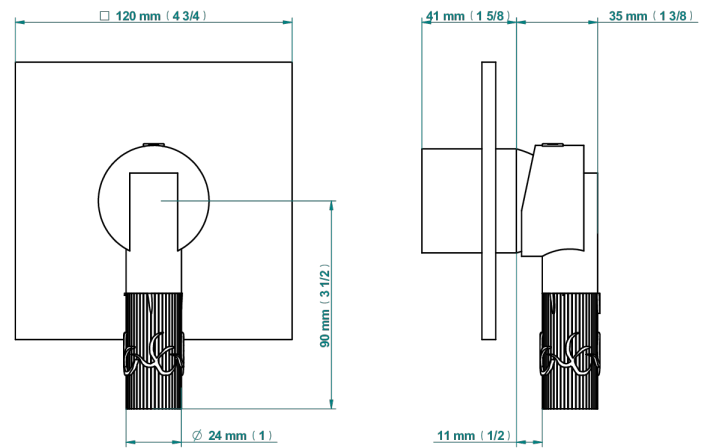

BAMBOU CRISTAL NEGRO

A33-6540B

Trim only for wall shower mixer

THG[®]
PARIS

Compatible avec

6540A
6540A/W

6540A/US

32545

11/01/2023

CARACTERÍSTICAS

- BamboU cristal negro
- Trim only for wall shower mixer

PRODUCTOS RELACIONADOS

- Ref. G00-6540A Rough parts for wall mounted flush fit shower mixer 2 x 1/2" inlets 1 x 1/2" outlet