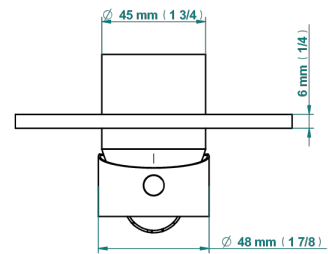

BAMBOU CRISTAL CLAIR

A35-6540B

Garniture pour mitigeur de douche mural à encastrer

THG®
PARIS

Compatible avec

6540A
6540A/W

6540A/US

32544

12/01/2023

CARACTÉRISTIQUES

- Bambou Cristal clair
- Garniture pour mitigeur de douche mural à encastrer

PRODUITS ASSOCIÉS

- Ref. G00-6540A/US Partie à encastrer pour mitigeur de douche ref.6540 - standard américain

FINITIONS DISPONIBLES

Bronze clair - D01
Chromé - A02
Chromé / doré - G02
Chromé mat - C02
Doré brillant - F01
Doré mat - F07

Nickel brillant - B01
Nickel mat - C01
Noir mat céramique - D30
Or pâle - F30
Or pâle mat - F31
Pvd blush - H62

Pvd blush mat - H60
Pvd couleur bronze brown - F33
Pvd couleur bronze brown - mat - F34
Pvd couleur doré - H52
Pvd couleur doré mat - H53
Pvd couleur laiton - H49

Pvd couleur laiton mat - H50
Pvd couleur nickel - H55
Pvd couleur nickel mat - H56
Pvd graphite - H64
Pvd graphite mat - H65
Pvd umber - H66

Pvd umber mat - H67
Vieux cuivre rouge mat - H07
Vieux nickel - H28