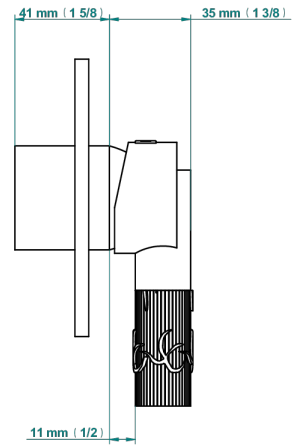

BAMBOU CRISTAL CLAIR

A35-6540B

Garniture pour mitigeur de douche mural à encastrer

THG[®]
PARIS

Compatible avec

6540A
6540A/W

6540A/US

32544

12/01/2023

CARACTÉRISTIQUES

- Bambou Cristal clair
- Garniture pour mitigeur de douche mural à encastrer

PRODUITS ASSOCIÉS

- Ref. G00-6540A/US Partie à encastrer pour mitigeur de douche ref.6540 - standard américain