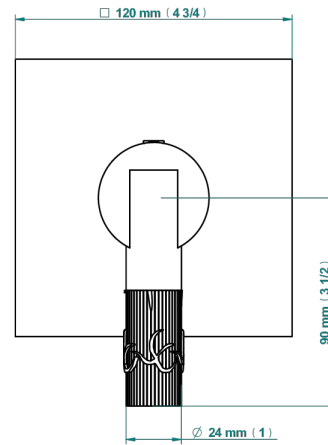

BAMBOU CRISTAL CLAIR

A35-6540B

Garniture pour mitigeur de douche mural à encastrer

THG[®]
PARIS

Compatible avec

6540A
6540A/W

6540A/US

32544

12/01/2023

CARACTÉRISTIQUES

- Bambou Cristal clair
- Garniture pour mitigeur de douche mural à encastrer

PRODUITS ASSOCIÉS

- Ref. G00-6540A/US Partie à encastrer pour mitigeur de douche ref.6540 - standard américain