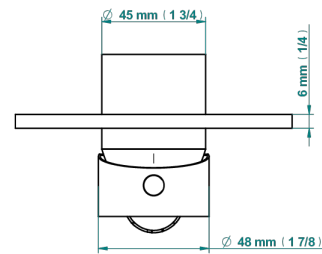

# BAMBOU CRISTAL CLARO

A35-6540B

Trim only for wall shower mixer

THG<sup>®</sup>  
PARIS

Compatible avec

6540A  
6540A/W

6540A/US

32544