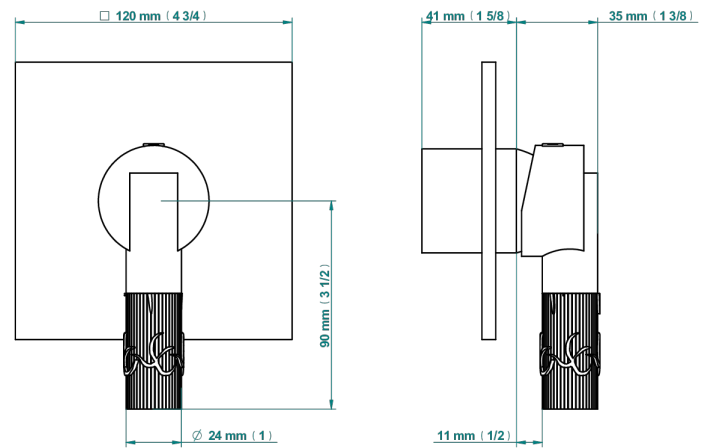

# BAMBOU CRISTAL CLARO

A35-6540B

Trim only for wall shower mixer

THG<sup>®</sup>  
PARIS

Compatible avec

6540A  
6540A/W

6540A/US

32544

## CARACTERÍSTICAS

- BamboU cristal claro
- Trim only for wall shower mixer

## PRODUCTOS RELACIONADOS

- Ref. G00-6540A/US Partie à encastrer pour mitigeur de douche ref.6540 - standard américain