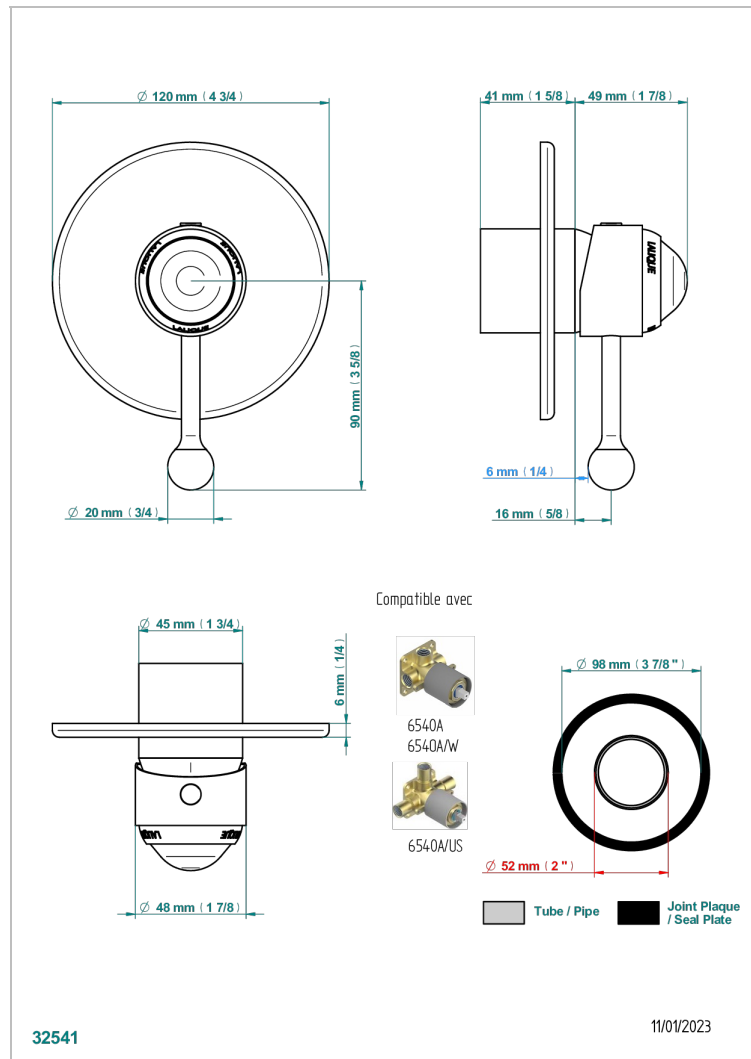

PANTHERE С ЧЕРНЫМ ХРУСТАЛЕМ

A2K-6540B

Внешняя часть смесителя для душа однорычажного встраиваемого в стену 06540

THG
PARIS

ХАРАКТЕРИСТИКИ

- Panthere с чёрным хрусталём
- Внешняя часть смесителя для душа однорычажного встраиваемого в стену 06540

СВЯЗАННЫЕ ТОВАРНЫЕ ПОЗИЦИИ

- Ref. G00-6540A Внутренняя часть смесителя для душа однорычажного встраиваемого в стену 06540 - 2 входа 1/2" -1 выход 1/2"

ДОСТУПНЫЕ ВАРИАНТЫ ПОКРЫТИЙ

Black ceram - D30
Blush PVD - H62
Graphite PVD - H64
Matt Umber PVD - H67
Matt blush PVD - H60
Matt graphite PVD - H65