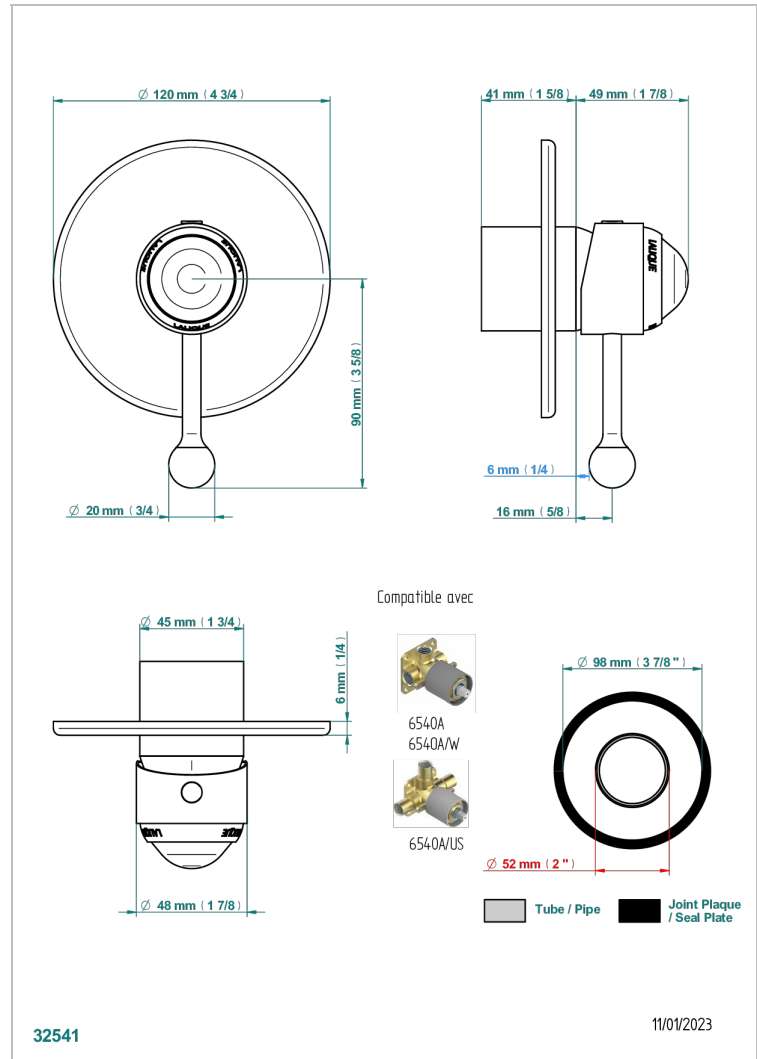

PANTHERE CRISTAL NOIR

A2K-6540B

Garniture pour mitigeur de douche mural à encastrer

THG[®]
PARIS

CARACTÉRISTIQUES

- Panthère Cristal noir
- Garniture pour mitigeur de douche mural à encastrer

PRODUITS ASSOCIÉS

- Ref. G00-6540A Partie à encastrer pour mitigeur de douche mural ref.6540 (2 arrivées 1/2" et 1 sortie 1/2")

FINITIONS DISPONIBLES

Bronze clair - D01
Chromé - A02
Chromé / doré - G02
Chromé mat - C02
Doré brillant - F01
Doré mat - F07