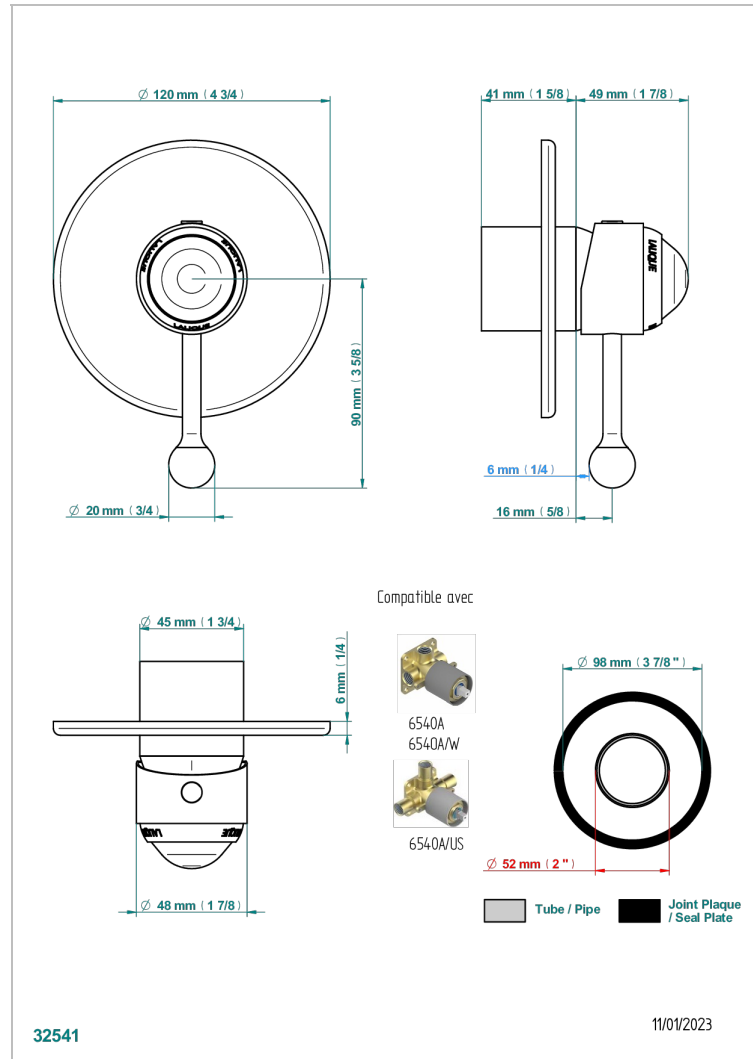

PANTHERE, KRISTALL SCHWARZ

A2K-6540B

Garnitur für Einhand-Einhebelmischer-Brausebatterie zur UP-Montage

THG[®]
PARIS

EIGENSCHAFTEN

- Panthère, Kristall schwarz
- Garnitur für Einhand-Einhebelmischer-Brausebatterie zur UP-Montage

ÄHNLICHE PRODUKTE

- Ref. G00-6540A Up-teil für einhand-einhebelmischer-brausebatterie

VERFÜGBARE OBERFLÄCHEN

Altnickel - H28
Blassgold - F30
Blassgold matt unlackiert - F31
Bronze hell - D01
Chrom - A02
Chrom / gold - G02