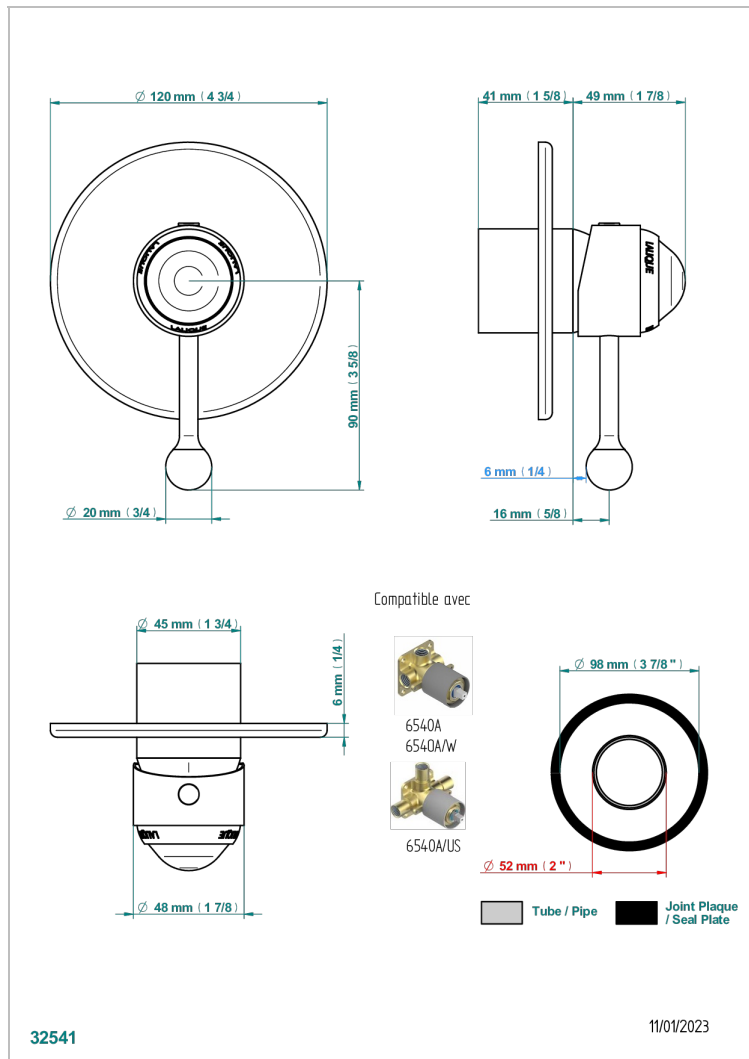

# PANTHERE BLACK CRYSTAL

A2K-6540B

入墙式淋浴温控龙头配件

## 相关的SKU

- Ref. G00-6540A 入墙式淋浴温控龙头嵌入部分，型号6540（两个1/2"入水口和1个1/2"出水口）