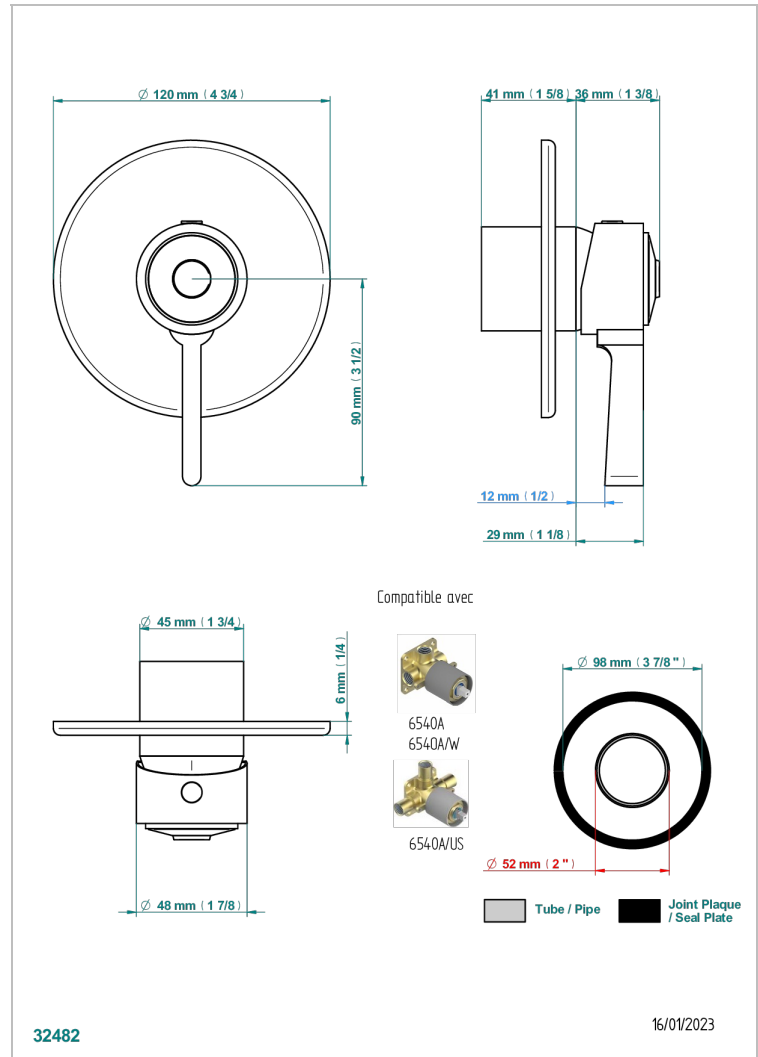

FRIVOLE A MANETTES

G2S-6540B

Garniture pour mitigeur de douche mural à encastrer

THG[®]
PARIS

CARACTÉRISTIQUES

- Frivole à manettes
- Garniture pour mitigeur de douche mural à encastrer

PRODUITS ASSOCIÉS

- Ref. G00-6540A/US Partie à encastrer pour mitigeur de douche ref.6540 - standard américain

Vieux nickel - H28