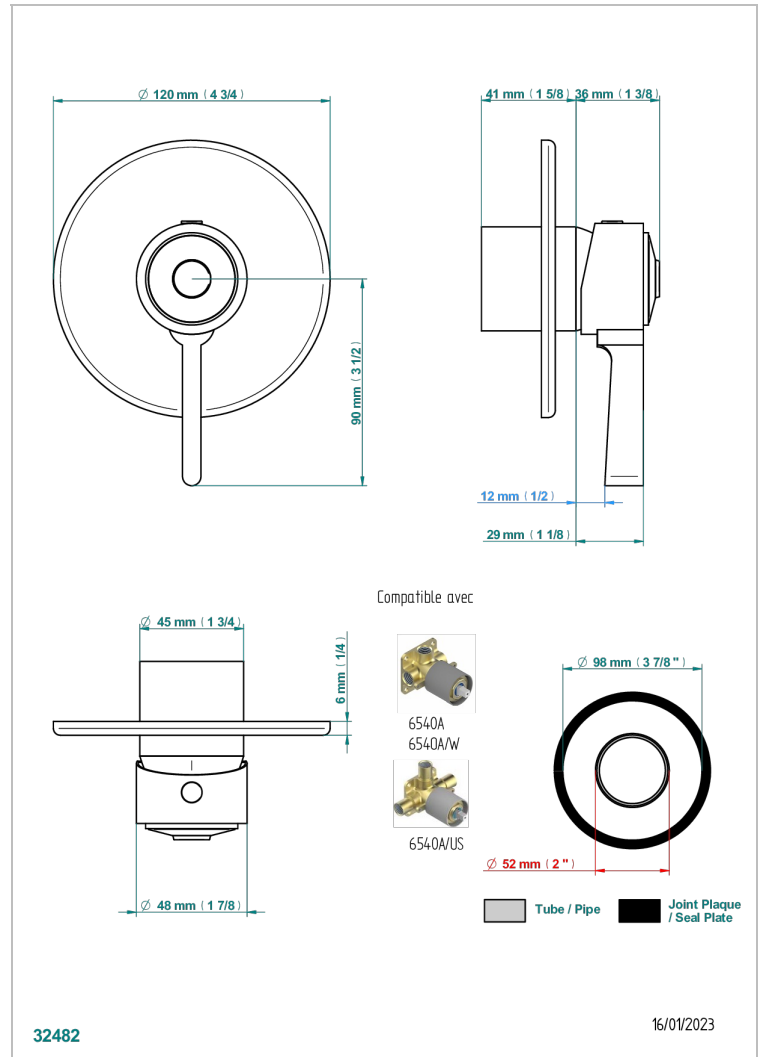

FRIVOLE CON MANETAS

G2S-6540B

Trim only for wall shower mixer

THG[®]
PARIS

CARACTERÍSTICAS

- Frivole con manetas
- Trim only for wall shower mixer

PRODUCTOS RELACIONADOS

- Ref. G00-6540A/US Partie à encastrer pour mitigeur de douche ref.6540 - standard américain