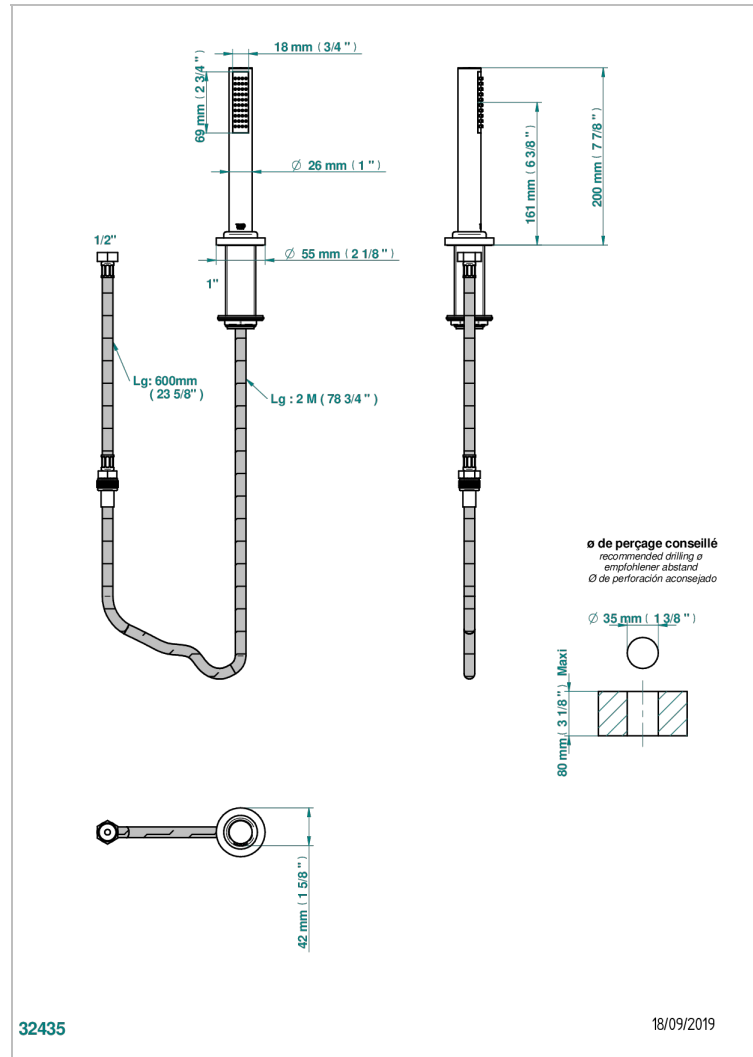

MONTAIGNE VENUS WHITE MARBLE WITH LEVER HANDLES

G3W-60A

Teleducha sobre encimera con flexo de 2 m y soporte

CARACTERÍSTICAS

- ACS : 20ACCLY558

ESPECIFICACIONES TÉCNICAS

- Recommandé : 3 bars (max. 5 bars) - Advised : 43,5 psi (max. 72 psi)
- 9,5 l/min à 3 bars (2.50 gpm at 43.5 psi)

ESTÁNDAR

ACABADOS DISPONIBLES

Bronce claro - D01
Cerámica negra mate - D30
Cobre viejo mate - H07
Cromo - A02
Cromo / dorado - G02
Cromo mate - C02

Dorado - F01
Dorado mate - F07
Dorado pálido - F30
Dorado pálido mate (sin barniz) - F31
Níquel - B01
Níquel mate - C01

Níquel viejo - H28
Pvd blush - H62
Pvd blush mate - H60
Pvd color latón - H49
Pvd color latón mate - H50
Pvd color níquel - H55

Pvd color níquel mate - H56
Pvd color oro - H52
Pvd color oro mate - H53
Pvd grafito - H64
Pvd grafito mate - H65
Pvd marrón bronce - F33

Pvd marrón bronce mate - F34
Pvd umber - H66
Pvd umber mate - H67