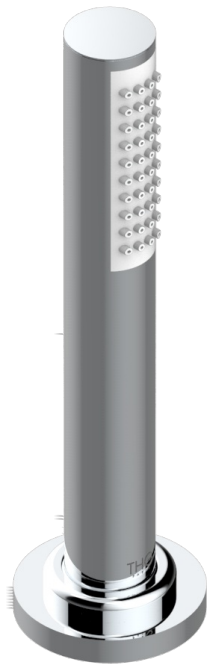

MONTAIGNE VENUS WHITE MARBLE WITH LEVER HANDLES

G3W-60A

Teleducha sobre encimera con flexo de 2 m y soporte

CARACTERÍSTICAS

- ACS : 20ACCLY558

ESPECIFICACIONES TÉCNICAS

- Recommandé : 3 bars (max. 5 bars) - Advised : 43,5 psi (max. 72 psi)
- 9,5 l/min à 3 bars (2.50 gpm at 43.5 psi)

ESTÁNDAR

ACABADOS DISPONIBLES

Bronce claro - D01
Cerámica negra mate - D30
Cobre viejo mate - H07
Cromo - A02
Cromo / dorado - G02
Cromo mate - C02

Dorado - F01
Dorado mate - F07
Dorado pálido - F30
Dorado pálido mate (sin barniz) - F31
Níquel - B01
Níquel mate - C01

Níquel viejo - H28
Pvd blush - H62
Pvd blush mate - H60
Pvd color latón - H49
Pvd color latón mate - H50
Pvd color níquel - H55

Pvd color níquel mate - H56
Pvd color oro - H52
Pvd color oro mate - H53
Pvd grafito - H64
Pvd grafito mate - H65
Pvd marrón bronce - F33

Pvd marrón bronce mate - F34
Pvd umber - H66
Pvd umber mate - H67