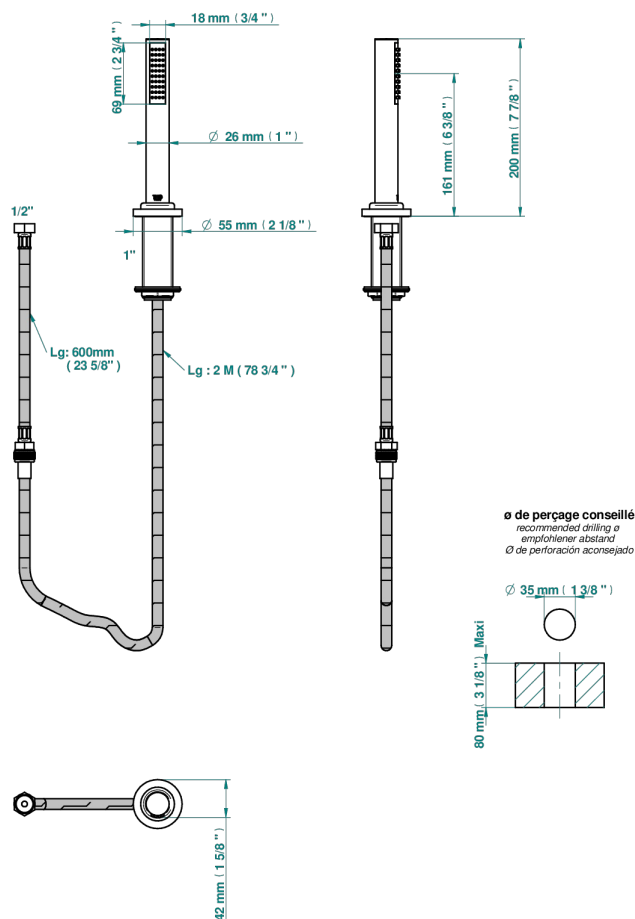

MONTAIGNE MARBRE LEONARDO GREY A MANETTES

G3U-60A

Douchette sur gorge avec coulant et flexible 2 m

32435

18/09/2019

CARACTÉRISTIQUES

- ACS : 20ACCLY558

SPECIFICATIONS TECHNIQUES

- Recommandé : 3 bars (max. 5 bars) - Advised : 43,5 psi (max. 72 psi)
- 9,5 l/min à 3 bars (2.50 gpm at 43.5 psi)

CERTIFICATIONS

FINITIONS DISPONIBLES

Bronze clair - D01
Chromé - A02
Chromé / doré - G02
Chromé mat - CO2
Doré brillant - F01
Doré mat - F07

Nickel brillant - B01
Nickel mat - C01
Noir mat céramique - D30
Or pâle - F30
Or pâle mat - F31
Pvd blush - H62

Pvd blush mat - H60
Pvd couleur bronze brown - F33
Pvd couleur bronze brown - mat - F34
Pvd couleur doré - H52
Pvd couleur doré mat - H53
Pvd couleur laiton - H49

Pvd couleur laiton mat - H50
Pvd couleur nickel - H55
Pvd couleur nickel mat - H56
Pvd graphite - H64
Pvd graphite mat - H65
Pvd umber - H66

Pvd umber mat - H67
Vieux cuivre rouge mat - H07
Vieux nickel - H28