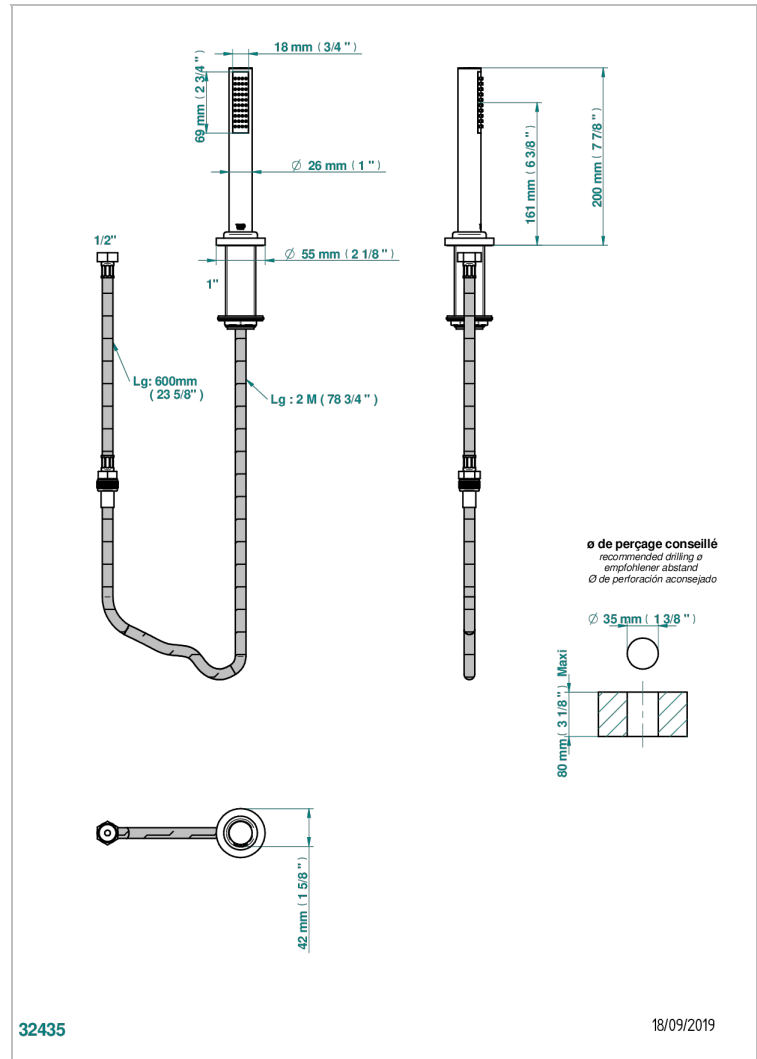

# MONTAIGNE MARBRE LEONARDO GREY

G3T-60A

Douchette sur gorge avec coulant et flexible 2 m

THG<sup>®</sup>  
PARIS

## CARACTÉRISTIQUES

- ACS : 20ACCLY558