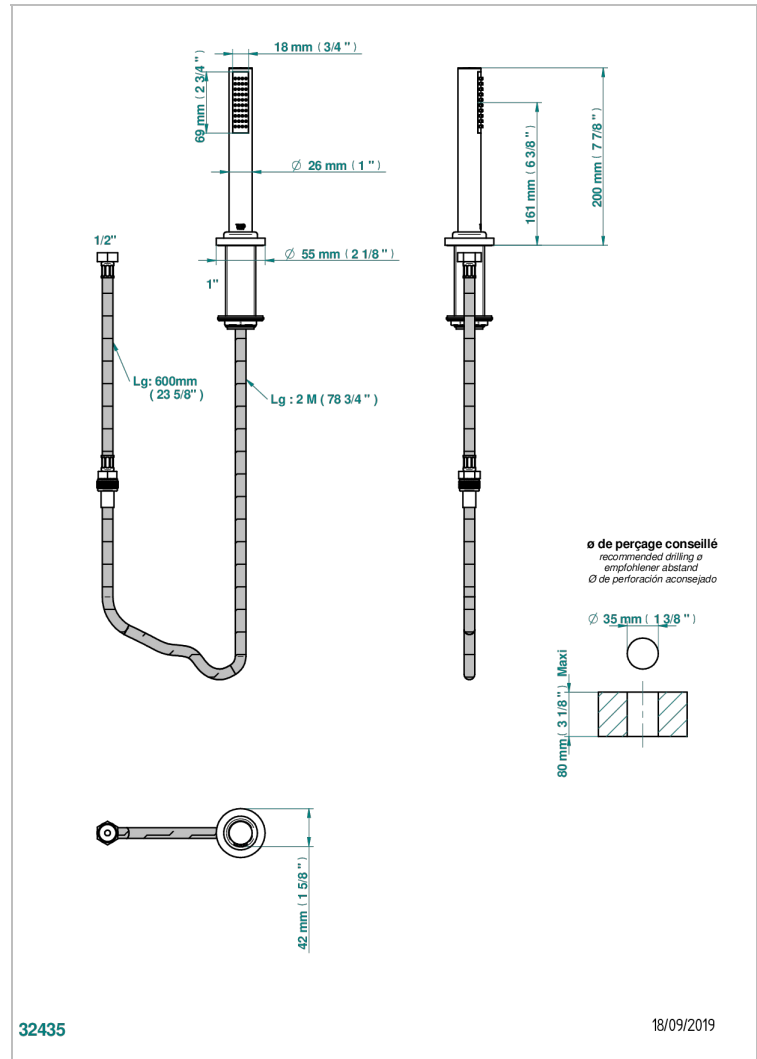

# MONTAIGNE MARBRE LEONARDO GREY

G3T-60A

Douchette sur gorge avec coulant et flexible 2 m

## CARACTÉRISTIQUES

- ACS : 20ACCLY558