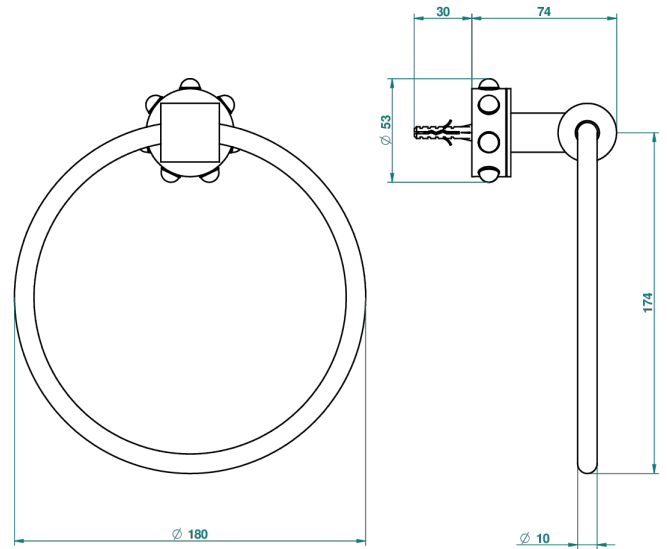

MOSSI CO СВЕТЛЫМ ХРУСТАЛЕМ

A2N-504N

Полотенцедержатель-кольцо-Ø 180 мм одинарное

THG®
PARIS

32394

09/09/2010

ХАРАКТЕРИСТИКИ

- Mossi со светлым хрусталём
- Полотенцедержатель-кольцо-Ø 180 мм одинарное

ДОСТУПНЫЕ ВАРИАНТЫ ПОКРЫТИЙ

Black ceram - D30
Blush PVD - H62
Graphite PVD - H64
Matt Umber PVD - H67
Matt blush PVD - H60
Matt graphite PVD - H65

Umber PVD - H66
Бронза - D01
Золото - F01
Матовая красная старинная медь - H07
Матовое золото - F07
Матовое светлое золото - F31

Матовый никель - C01
Матовый хром - C02
Никель - B01
Покрытие PVD бронза - F33
Покрытие PVD золотистый цвет - H52
Покрытие PVD латунь - H49

Покрытие PVD матовая бронза - F34
Покрытие PVD матовая латунь - H50
Покрытие PVD матовый золотистый - H53
Покрытие PVD матовый никель - H56
Покрытие PVD никель - H55
Светлое золото - F30

Состаренный никель - H28
Хром - A02
Хром/золото - G02