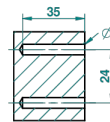

MOSSI CO СВЕТЛЫМ ХРУСТАЛЕМ

A2N-504N

Полотенцедержатель-кольцо-Ø 180 мм одинарное

THG®
PARIS

32394

09/09/2010

ХАРАКТЕРИСТИКИ

- Mossi со светлым хрусталём
- Полотенцедержатель-кольцо-Ø 180 мм одинарное

ДОСТУПНЫЕ ВАРИАНТЫ ПОКРЫТИЙ

Black ceram - D30
Blush PVD - H62
Graphite PVD - H64
Matt Umber PVD - H67
Matt blush PVD - H60
Matt graphite PVD - H65

Umber PVD - H66
Бронза - D01
Золото - F01
Матовая красная старинная медь - H07
Матовое золото - F07
Матовое светлое золото - F31

Матовый никель - C01
Матовый хром - C02
Никель - B01
Покрытие PVD бронза - F33
Покрытие PVD золотистый цвет - H52
Покрытие PVD латунь - H49

Покрытие PVD матовая бронза - F34
Покрытие PVD матовая латунь - H50
Покрытие PVD матовый золотистый - H53
Покрытие PVD матовый никель - H56
Покрытие PVD никель - H55
Светлое золото - F30

Состаренный никель - H28
Хром - A02
Хром/золото - G02