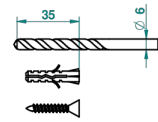

MOSSI CO СВЕТЛЫМ ХРУСТАЛЕМ

A2N-504N

Полотенцедержатель-кольцо-Ø 180 мм одинарное

THG®
PARIS

32394

09/09/2010

ХАРАКТЕРИСТИКИ

- Mossi со светлым хрусталём
- Полотенцедержатель-кольцо-Ø 180 мм одинарное

ДОСТУПНЫЕ ВАРИАНТЫ ПОКРЫТИЙ

Black ceram - D30
Blush PVD - H62
Graphite PVD - H64
Matt Umber PVD - H67
Matt blush PVD - H60
Matt graphite PVD - H65

Umber PVD - H66
Бронза - D01
Золото - F01
Матовая красная старинная медь - H07
Матовое золото - F07
Матовое светлое золото - F31

Матовый никель - C01
Матовый хром - C02
Никель - B01
Покрытие PVD бронза - F33
Покрытие PVD золотистый цвет - H52
Покрытие PVD латунь - H49

Покрытие PVD матовая бронза - F34
Покрытие PVD матовая латунь - H50
Покрытие PVD матовый золотистый - H53
Покрытие PVD матовый никель - H56
Покрытие PVD никель - H55
Светлое золото - F30

Состаренный никель - H28
Хром - A02
Хром/золото - G02