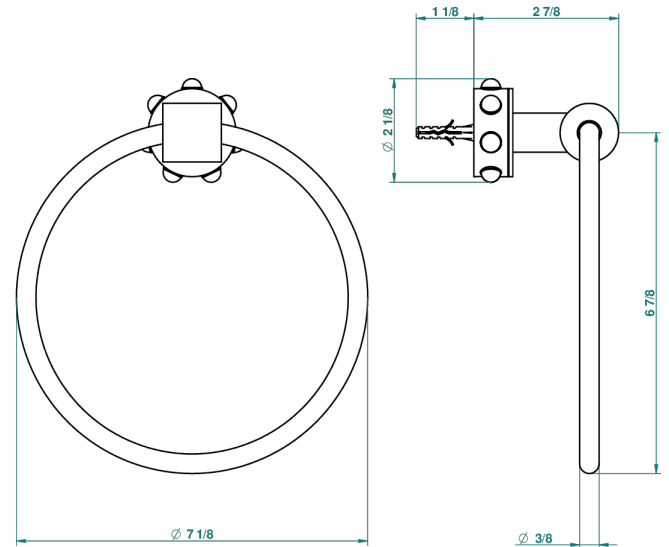

MOSSI CO СВЕТЛЫМ ХРУСТАЛЕМ

A2N-504N

Полотенцедержатель-кольцо-Ø 180 мм одинарное

THG®
PARIS

32394

09/09/2010

ХАРАКТЕРИСТИКИ

- Mossi со светлым хрусталём
- Полотенцедержатель-кольцо-Ø 180 мм одинарное

ДОСТУПНЫЕ ВАРИАНТЫ ПОКРЫТИЙ

Black ceram - D30
Blush PVD - H62
Graphite PVD - H64
Matt Umber PVD - H67
Matt blush PVD - H60
Matt graphite PVD - H65

Umber PVD - H66
Бронза - D01
Золото - F01
Матовая красная старинная медь - H07
Матовое золото - F07
Матовое светлое золото - F31

Матовый никель - C01
Матовый хром - C02
Никель - B01
Покрытие PVD бронза - F33
Покрытие PVD золотистый цвет - H52
Покрытие PVD латунь - H49

Покрытие PVD матовая бронза - F34
Покрытие PVD матовая латунь - H50
Покрытие PVD матовый золотистый - H53
Покрытие PVD матовый никель - H56
Покрытие PVD никель - H55
Светлое золото - F30

Состаренный никель - H28
Хром - A02
Хром/золото - G02