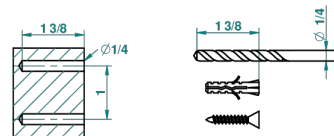

MOSSI CO СВЕТЛЫМ ХРУСТАЛЕМ

A2N-504N

Полотенцедержатель-кольцо-Ø 180 мм одинарное

THG®
PARIS

32394

09/09/2010

ХАРАКТЕРИСТИКИ

- Mossi со светлым хрусталём
- Полотенцедержатель-кольцо-Ø 180 мм одинарное

ДОСТУПНЫЕ ВАРИАНТЫ ПОКРЫТИЙ

Black ceram - D30
Blush PVD - H62
Graphite PVD - H64
Matt Umber PVD - H67
Matt blush PVD - H60
Matt graphite PVD - H65

Umber PVD - H66
Бронза - D01
Золото - F01
Матовая красная старинная медь - H07
Матовое золото - F07
Матовое светлое золото - F31

Матовый никель - C01
Матовый хром - C02
Никель - B01
Покрытие PVD бронза - F33
Покрытие PVD золотистый цвет - H52
Покрытие PVD латунь - H49

Покрытие PVD матовая бронза - F34
Покрытие PVD матовая латунь - H50
Покрытие PVD матовый золотистый - H53
Покрытие PVD матовый никель - H56
Покрытие PVD никель - H55
Светлое золото - F30

Состаренный никель - H28
Хром - A02
Хром/золото - G02