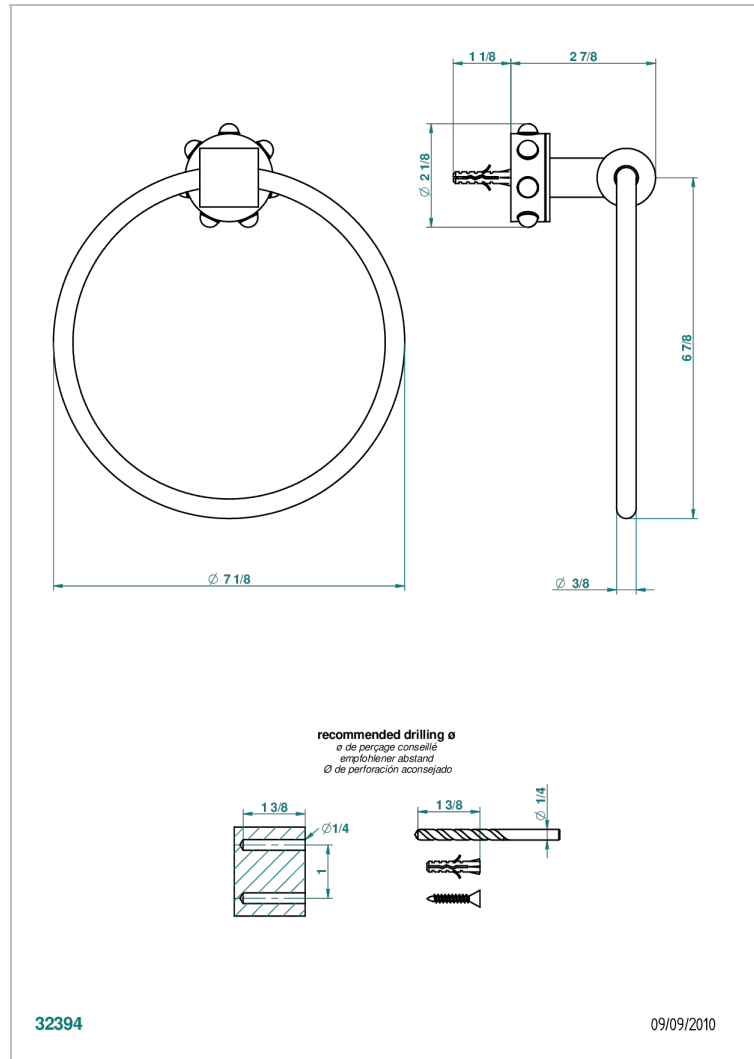

MOSSI CRISTAL NEGRO

A2N-504N

Toallero de anilla

THG[®]
PARIS

CARACTERÍSTICAS

- Mossi cristal negro
- Toallero de anilla

ACABADOS DISPONIBLES

Bronce claro - D01
Cerámica negra mate - D30
Cobre viejo mate - H07
Cromo - A02
Cromo / dorado - G02
Cromo mate - C02