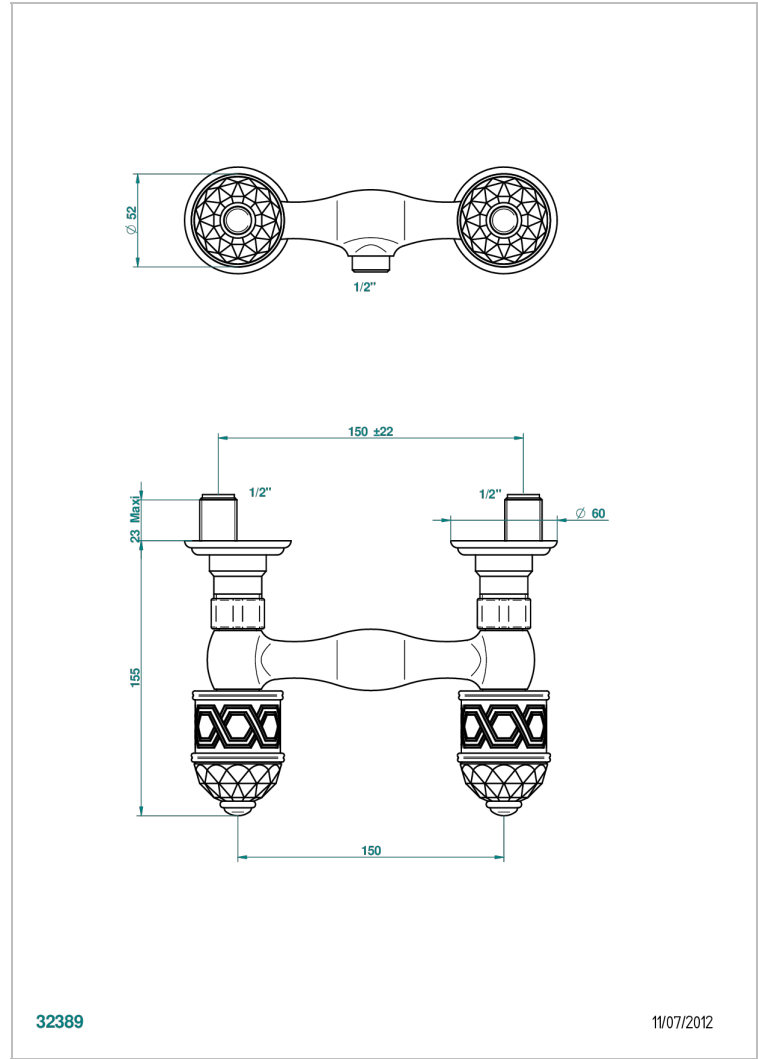

# DUOMO CRYSTAL

U4F-64

Monobloc de ducha visto (150 mm) 1/2"

THG<sup>®</sup>  
PARIS

32389

11/07/2012

## CARACTERÍSTICAS

- ACS : 17ACCLY652
- NF : NF EN 200 - IA - Chrome