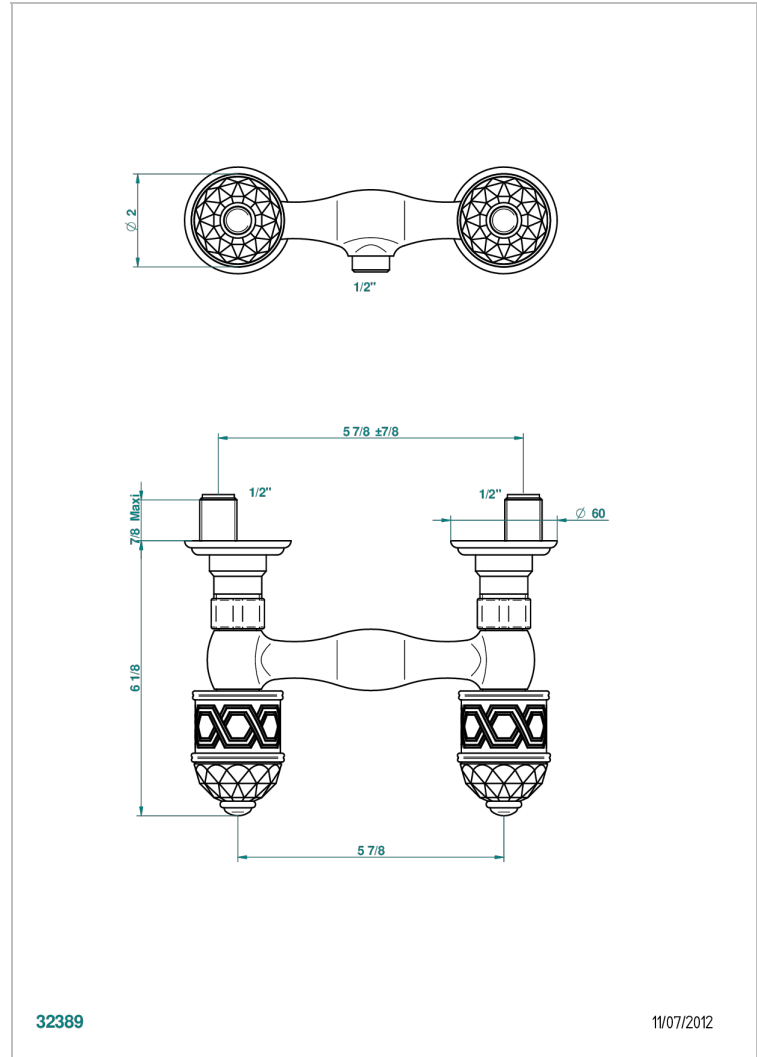

DUOMO CRYSTAL

U4F-64

Monobloc de ducha visto (150 mm) 1/2"

THG[®]
PARIS

CARACTERÍSTICAS

- ACS : 17ACCLY652
- NF : NF EN 200 - IA - Chrome

ESTÁNDAR

ACABADOS DISPONIBLES