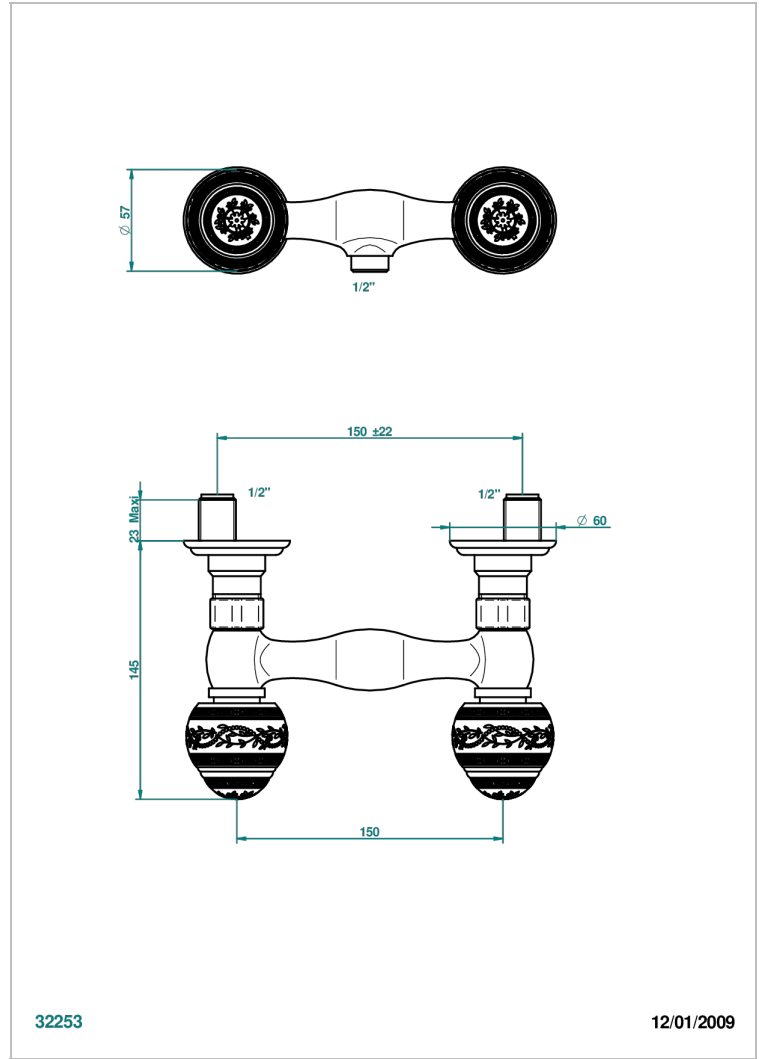

MARQUISE DECORACION EN ORO

A7F-64

Monobloc de ducha visto (150 mm) 1/2"

THG[®]
PARIS

32253

12/01/2009

CARACTERÍSTICAS

- ACS : 17ACCLY652
- NF : NF EN 200 - IA - Chrome