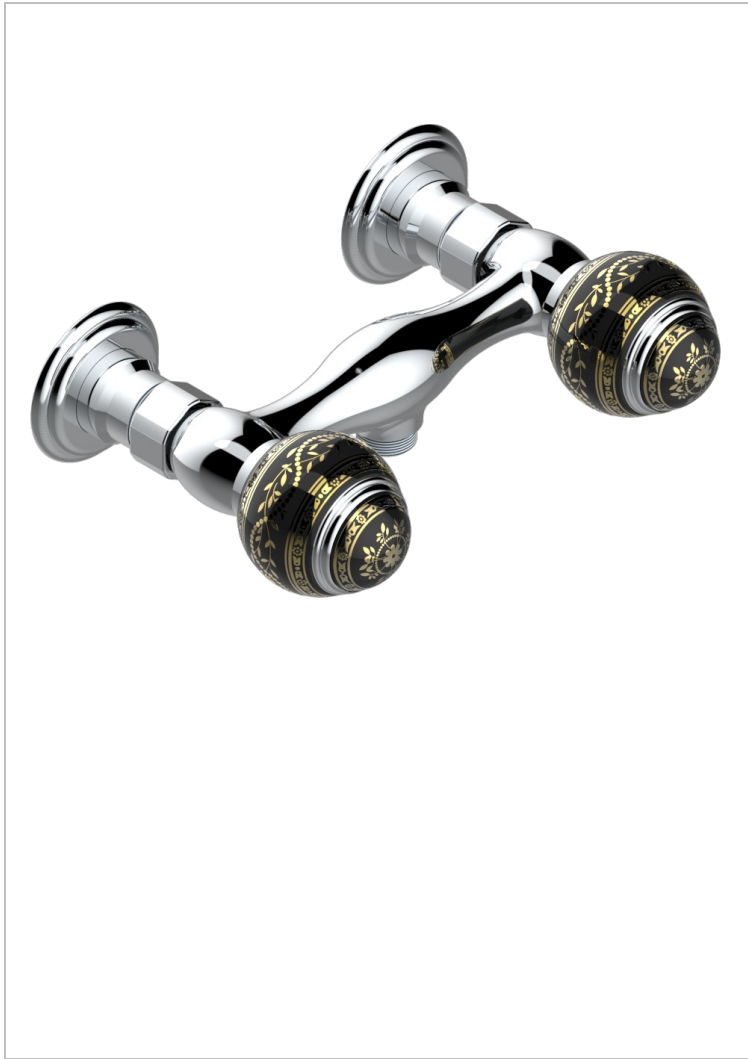

MARQUISE DECORACION EN ORO

A7F-64

Monobloc de ducha visto (150 mm) 1/2"

THG[®]
PARIS

32253

12/01/2009

CARACTERÍSTICAS

- ACS : 17ACCLY652
- NF : NF EN 200 - IA - Chrome

ESTÁNDAR

ACABADOS DISPONIBLES

Bronce claro - D01
Cerámica negra mate - D30
Cobre viejo mate - H07
Cromo - A02
Cromo / dorado - G02
Cromo mate - C02

Dorado - F01
Dorado mate - F07
Dorado pálido - F30
Dorado pálido mate (sin barniz) - F31
Níquel - B01
Níquel mate - C01

Níquel viejo - H28
Pvd blush - H62
Pvd blush mate - H60
Pvd color latón - H49
Pvd color latón mate - H50
Pvd color níquel - H55

Pvd color níquel mate - H56
Pvd color oro - H52
Pvd color oro mate - H53
Pvd grafito - H64
Pvd grafito mate - H65
Pvd marrón bronce - F33