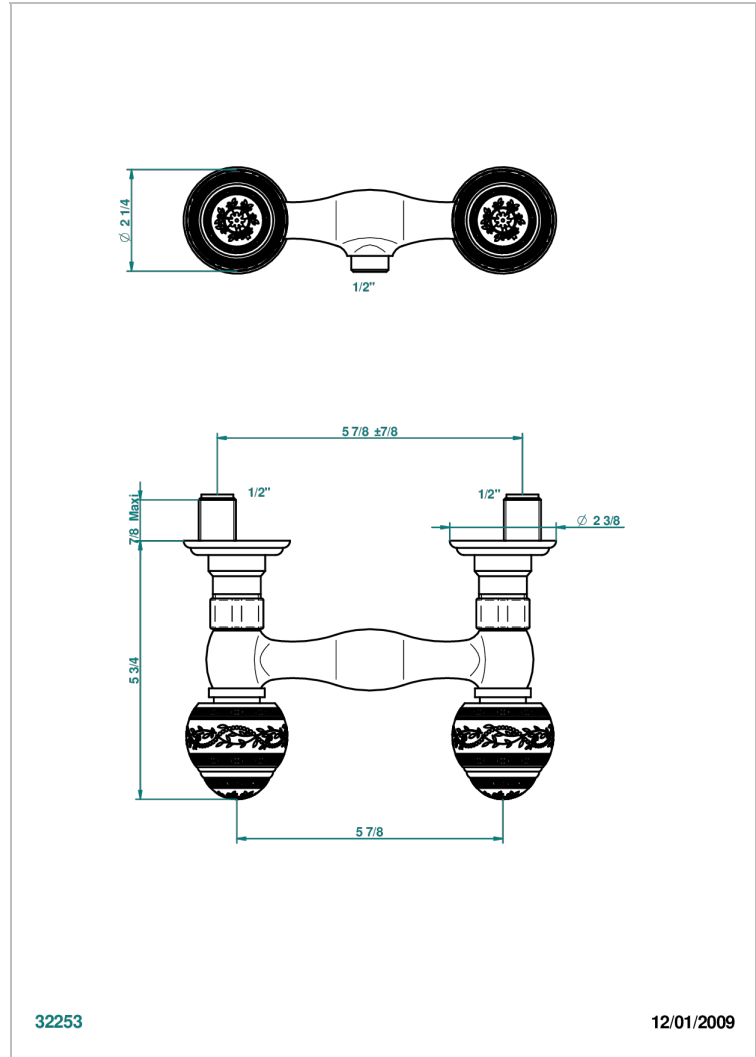

# MARQUISE DECORACION EN ORO

A7F-64

Monobloc de ducha visto (150 mm) 1/2"

THG<sup>®</sup>  
PARIS

32253

12/01/2009

## CARACTERÍSTICAS

- ACS : 17ACCLY652
- NF : NF EN 200 - IA - Chrome