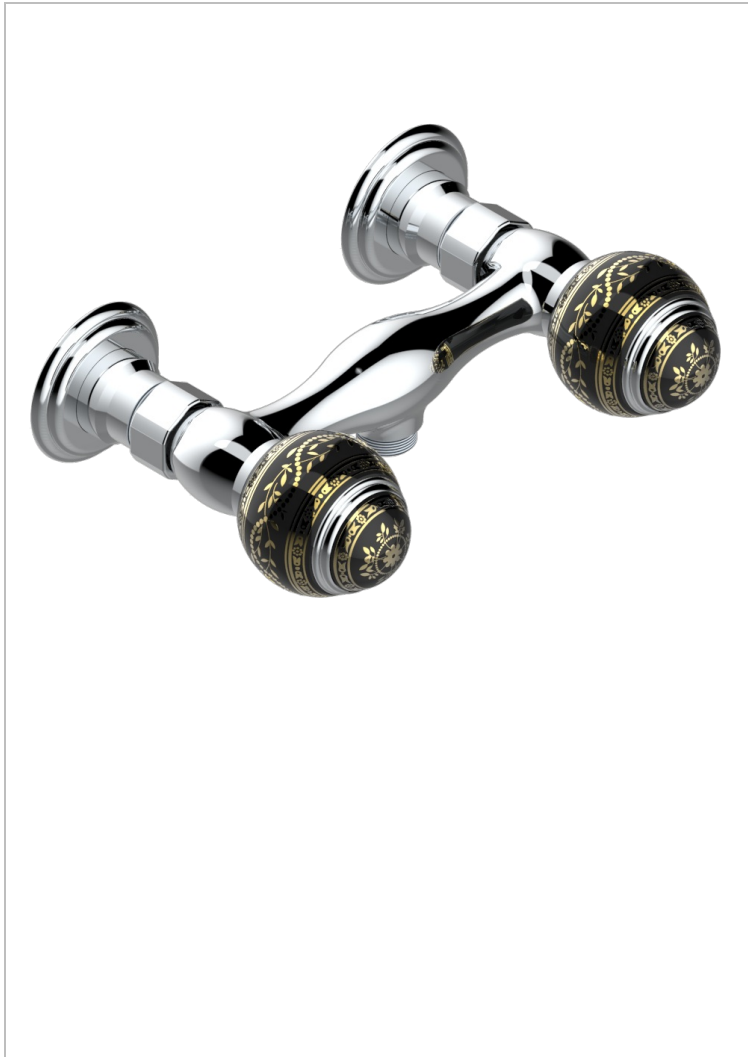

# MARQUISE DECORACION EN ORO

A7F-64

Monobloc de ducha visto (150 mm) 1/2"

THG<sup>®</sup>  
PARIS

32253

12/01/2009

## CARACTERÍSTICAS

- ACS : 17ACCLY652
- NF : NF EN 200 - IA - Chrome

## ACABADOS DISPONIBLES

Bronce claro - D01  
Cerámica negra mate - D30  
Cobre viejo mate - H07  
Cromo - A02  
Cromo / dorado - G02  
Cromo mate - C02

Dorado - F01  
Dorado mate - F07  
Dorado pálido - F30  
Dorado pálido mate (sin barniz) - F31  
Níquel - B01  
Níquel mate - C01

Níquel viejo - H28  
Pvd blush - H62  
Pvd blush mate - H60  
Pvd color latón - H49  
Pvd color latón mate - H50  
Pvd color níquel - H55

Pvd color níquel mate - H56  
Pvd color oro - H52  
Pvd color oro mate - H53  
Pvd grafito - H64  
Pvd grafito mate - H65  
Pvd marrón bronce - F33