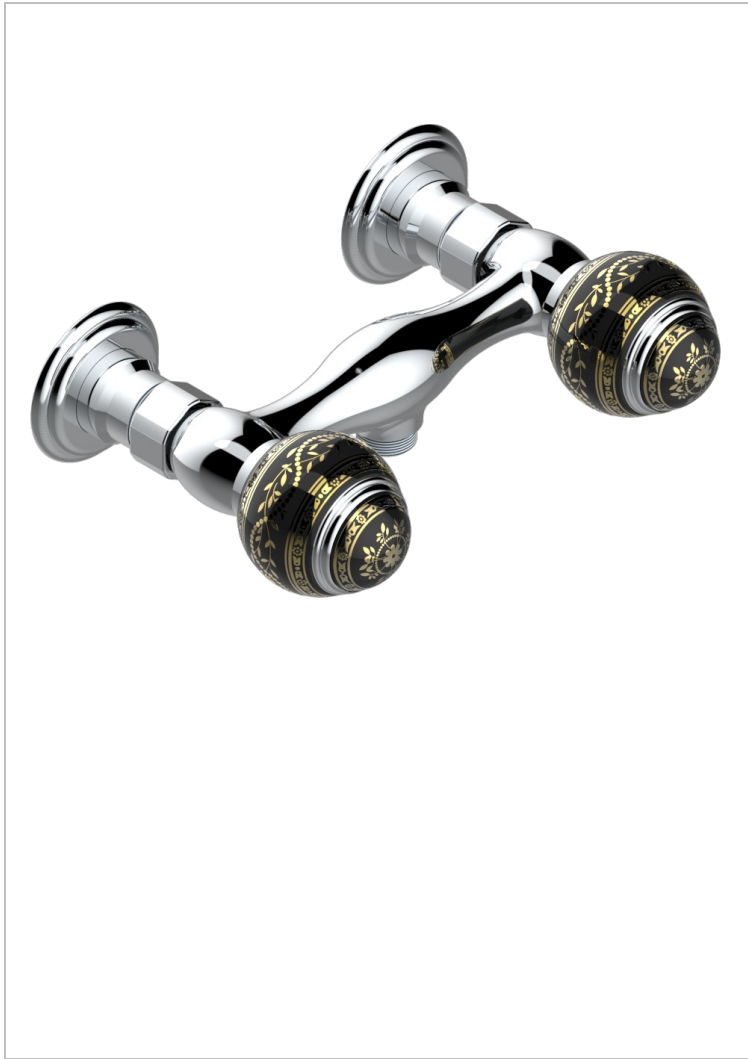

# MARQUISE DECORACION EN ORO

A7F-64

Monobloc de ducha visto (150 mm) 1/2"

THG<sup>®</sup>  
PARIS

## CARACTERÍSTICAS

- ACS : 17ACCLY652
- NF : NF EN 200 - IA - Chrome

## ACABADOS DISPONIBLES

Bronce claro - D01  
Cerámica negra mate - D30  
Cobre viejo mate - H07  
Cromo - A02  
Cromo / dorado - G02  
Cromo mate - C02

Dorado - F01  
Dorado mate - F07  
Dorado pálido - F30  
Dorado pálido mate (sin barniz) - F31  
Níquel - B01  
Níquel mate - C01

Níquel viejo - H28  
Pvd blush - H62  
Pvd blush mate - H60  
Pvd color latón - H49  
Pvd color latón mate - H50  
Pvd color níquel - H55

Pvd color níquel mate - H56  
Pvd color oro - H52  
Pvd color oro mate - H53  
Pvd grafito - H64  
Pvd grafito mate - H65  
Pvd marrón bronce - F33