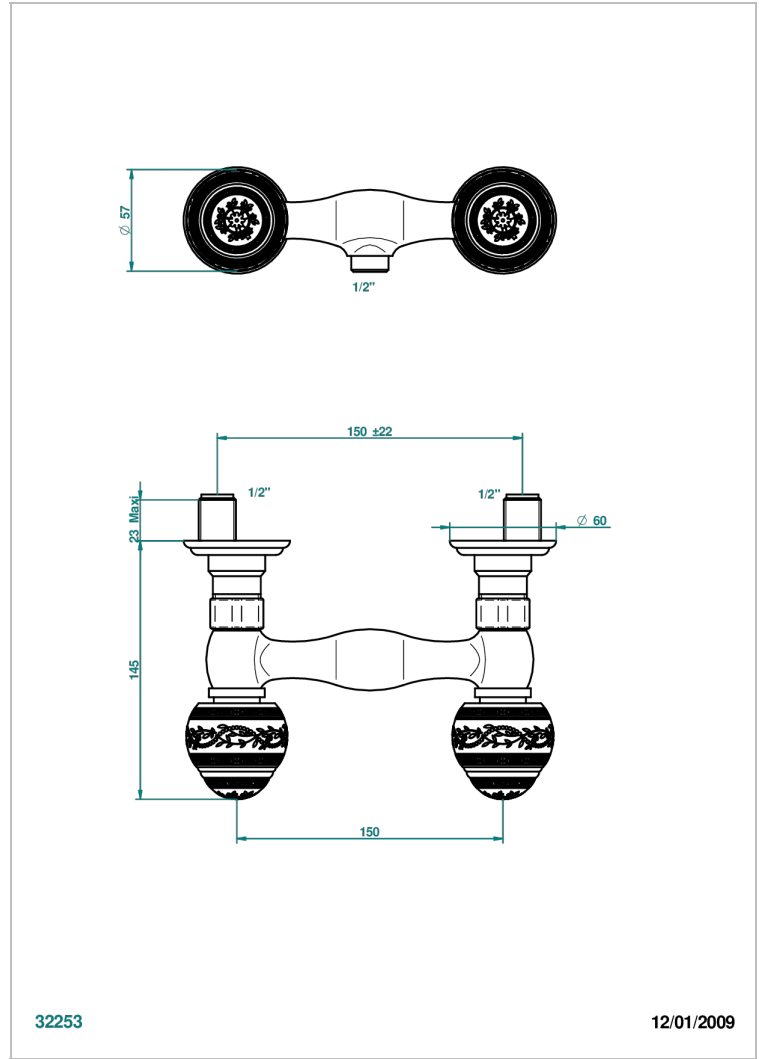

# MARQUISE DECORACION EN ORO

A7F-64

Monobloc de ducha visto (150 mm) 1/2"

THG<sup>®</sup>  
PARIS

## CARACTERÍSTICAS

- ACS : 17ACCLY652
- NF : NF EN 200 - IA - Chrome