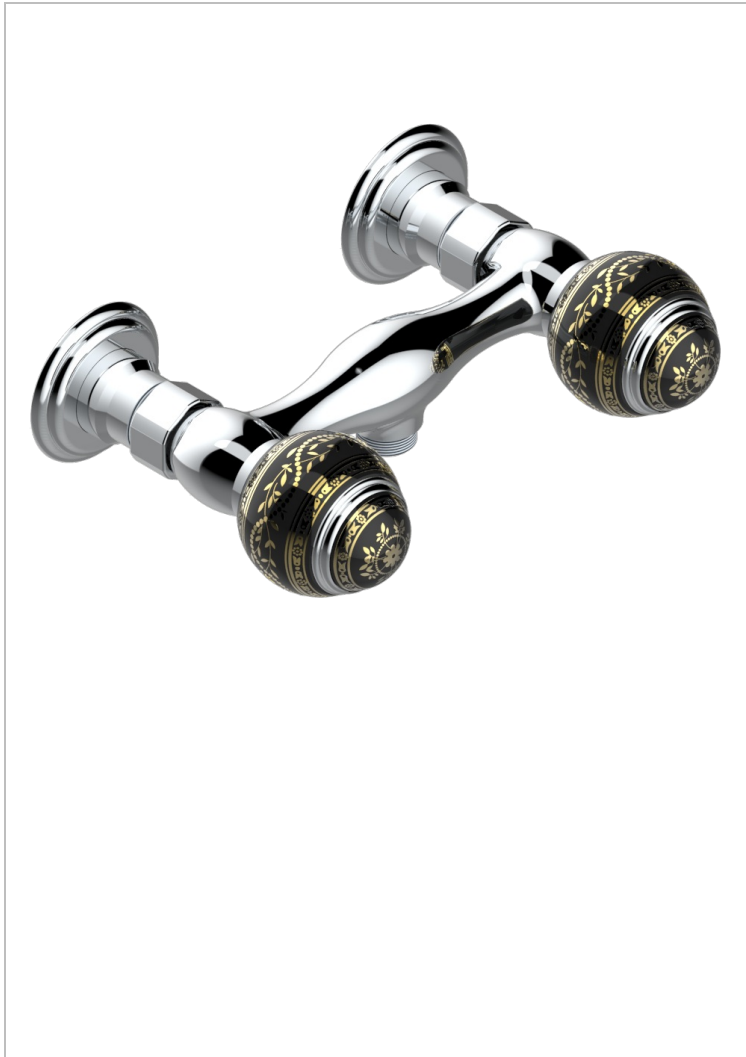

MARQUISE, DEKOR GOLD

A7F-64

Brausebatterie 1/2", Achsabstand : 150 mm

THG[®]
PARIS

EIGENSCHAFTEN

- ACS : 17ACCLY652
- NF : NF EN 200 - IA - Chrome

ZERTIFIZIERUNGEN

VERFÜGBARE OBERFLÄCHEN

Altnickel - H28
Blassgold - F30
Blassgold matt unlackiert - F31
Bronze hell - D01
Chrom - A02
Chrom / gold - G02

Chrom matt - C02
Gold - F01
Gold matt - F07
Kupfer altrot matt lackiert - H07
Mattschwarz keramik - D30
Nickel matt - C01