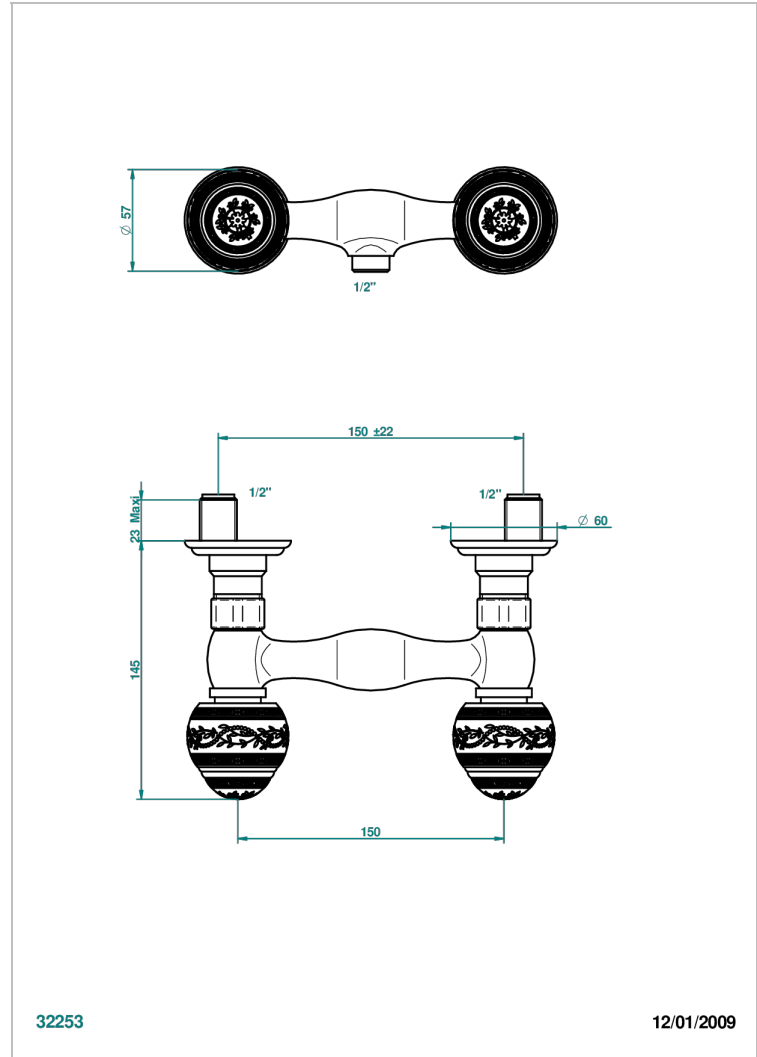

MARQUISE, DEKOR GOLD

A7F-64

Brausebatterie 1/2", Achsabstand : 150 mm

THG[®]
PARIS

EIGENSCHAFTEN

- ACS : 17ACCLY652
- NF : NF EN 200 - IA - Chrome

ZERTIFIZIERUNGEN

VERFÜGBARE OBERFLÄCHEN