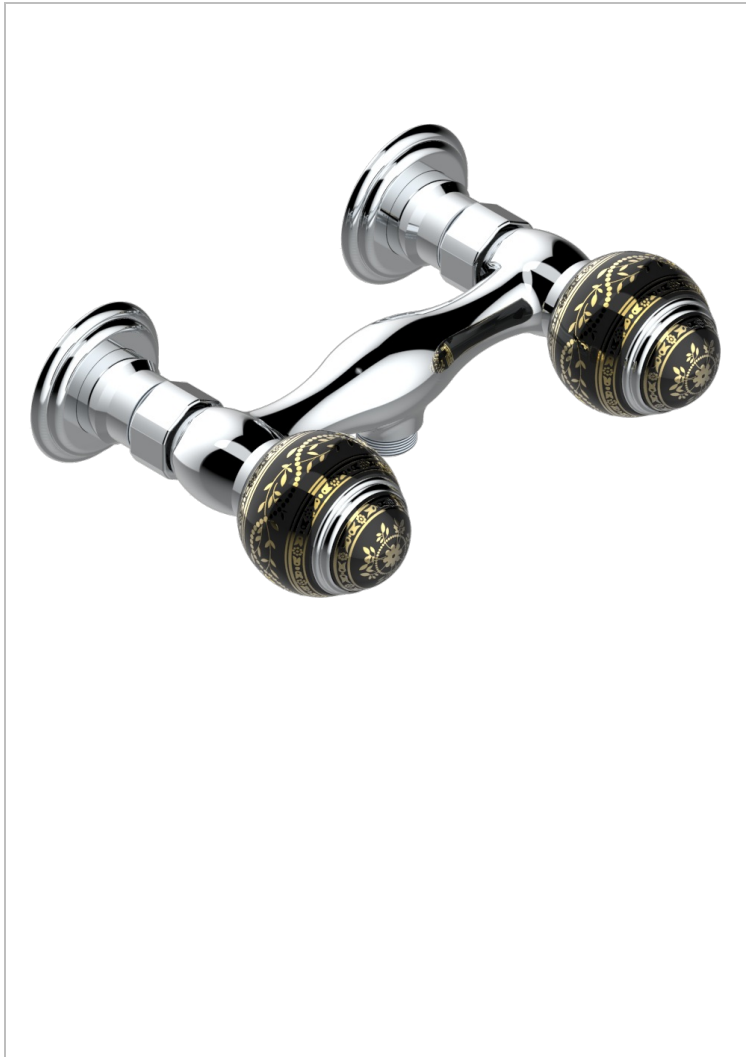

MARQUISE DECORACION EN ORO

A7F-64

Monobloc de ducha visto (150 mm) 1/2"

THG[®]
PARIS

CARACTERÍSTICAS

- ACS : 17ACCLY652
- NF : NF EN 200 - IA - Chrome

ESTÁNDAR

ACABADOS DISPONIBLES

Bronce claro - D01
Cerámica negra mate - D30
Cobre viejo mate - H07
Cromo - A02
Cromo / dorado - G02
Cromo mate - C02

Dorado - F01
Dorado mate - F07
Dorado pálido - F30
Dorado pálido mate (sin barniz) - F31
Níquel - B01
Níquel mate - C01

Níquel viejo - H28
Pvd blush - H62
Pvd blush mate - H60
Pvd color latón - H49
Pvd color latón mate - H50
Pvd color níquel - H55

Pvd color níquel mate - H56
Pvd color oro - H52
Pvd color oro mate - H53
Pvd grafito - H64
Pvd grafito mate - H65
Pvd marrón bronce - F33