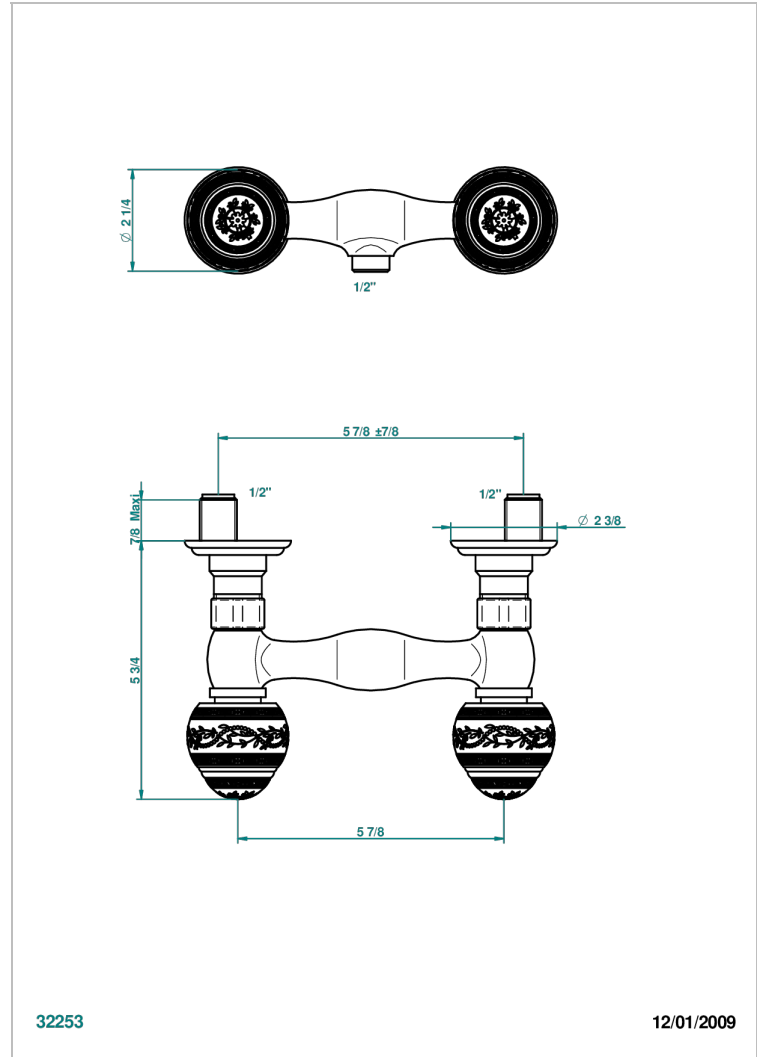

MARQUISE DECORACION EN ORO

A7F-64

Monobloc de ducha visto (150 mm) 1/2"

THG[®]
PARIS

CARACTERÍSTICAS

- ACS : 17ACCLY652
- NF : NF EN 200 - IA - Chrome

ESTÁNDAR

ACABADOS DISPONIBLES