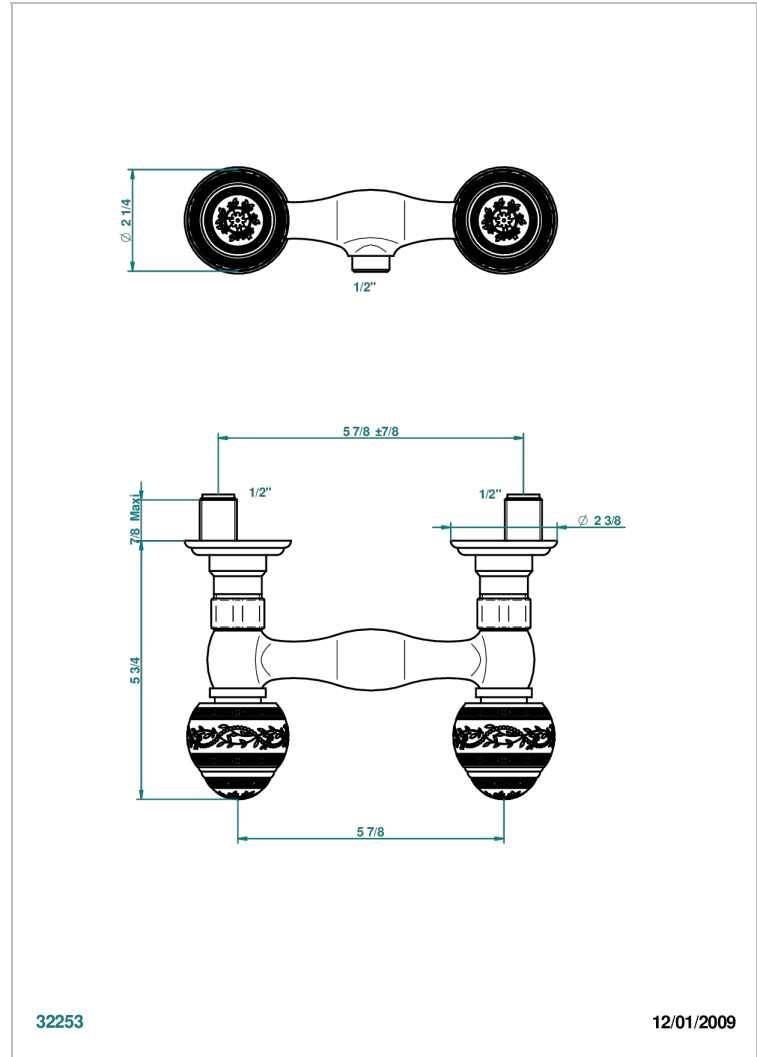

MARQUISE, DEKOR GOLD

A7F-64

Brausebatterie 1/2", Achsabstand : 150 mm

THG[®]
PARIS

EIGENSCHAFTEN

- ACS : 17ACCLY652
- NF : NF EN 200 - IA - Chrome

ZERTIFIZIERUNGEN

VERFÜGBARE OBERFLÄCHEN