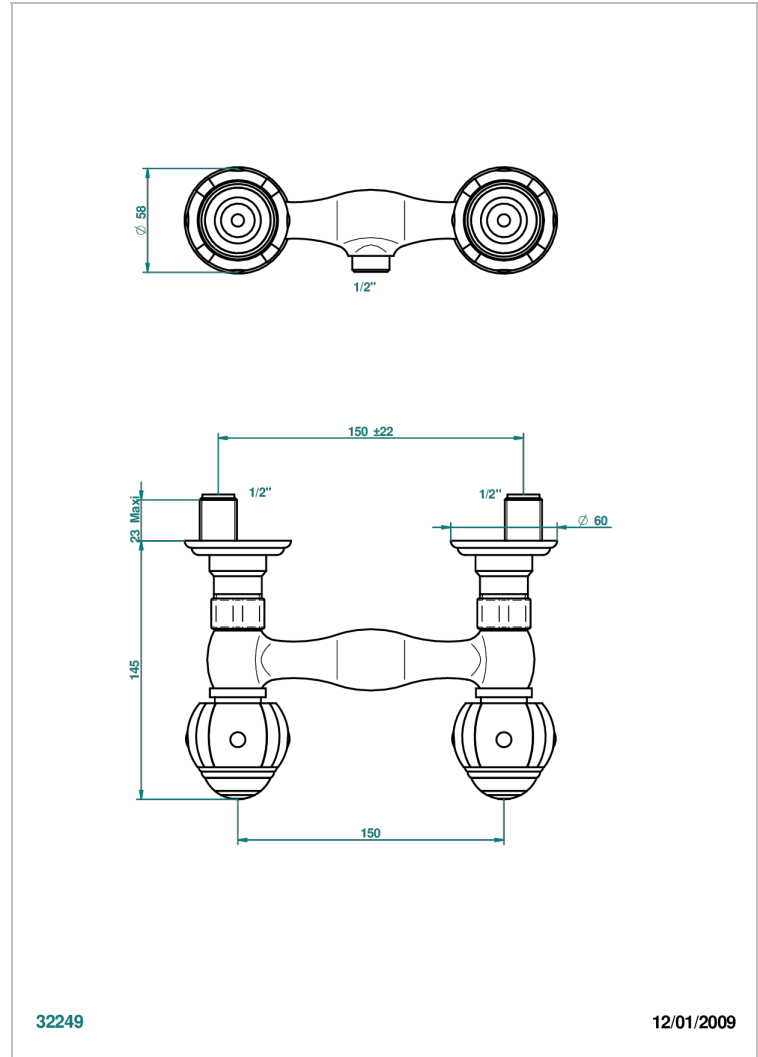

ITHAQUE DECORACION EN ORO

A7A-64

Monobloc de ducha visto (150 mm) 1/2"

THG[®]
PARIS

32249

12/01/2009

CARACTERÍSTICAS

- ACS : 17ACCLY652
- NF : NF EN 200 - IA - Chrome