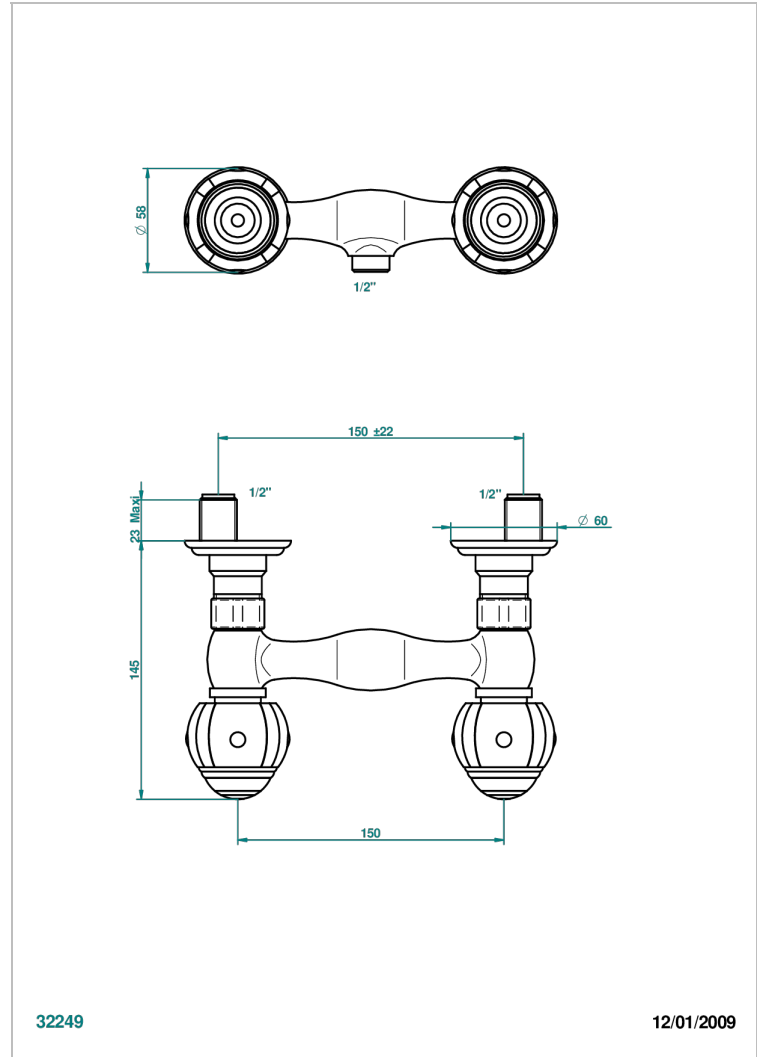

ITHAQUE, DEKOR GOLD

A7A-64

Brausebatterie 1/2", Achsabstand : 150 mm

THG[®]
PARIS

32249

12/01/2009

EIGENSCHAFTEN

- ACS : 17ACCLY652
- NF : NF EN 200 - IA - Chrome