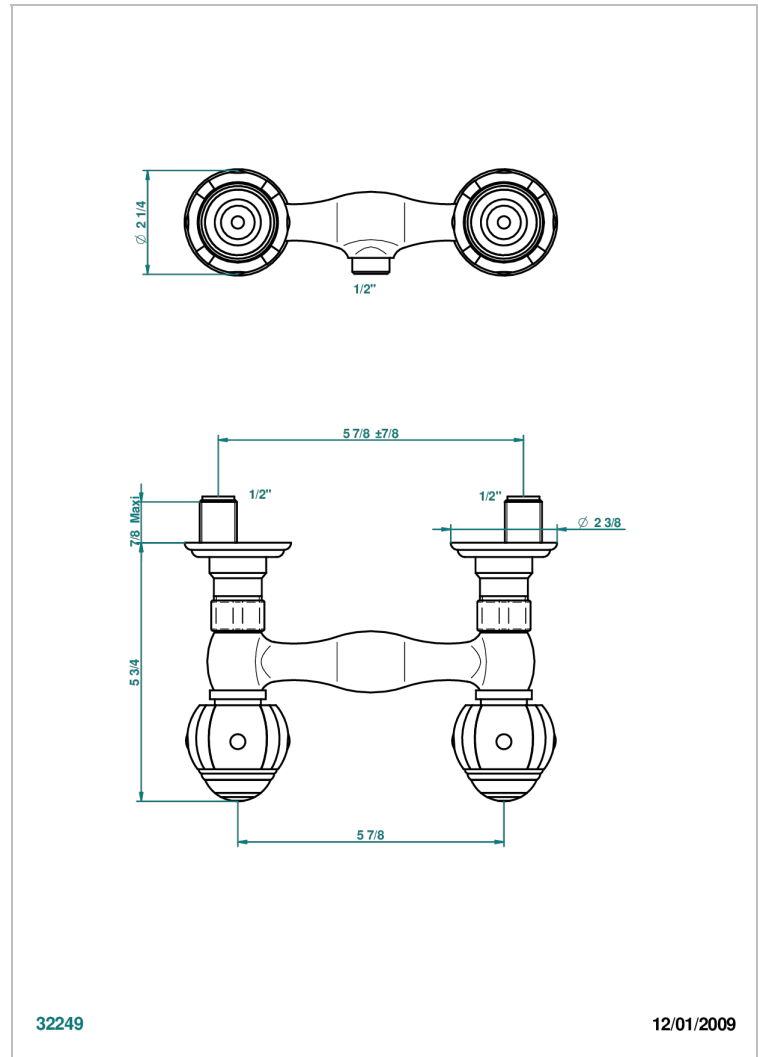

# ITHAQUE DECORACION EN ORO

A7A-64

Monobloc de ducha visto (150 mm) 1/2"

THG<sup>®</sup>  
PARIS

32249

12/01/2009

## CARACTERÍSTICAS

- ACS : 17ACCLY652
- NF : NF EN 200 - IA - Chrome