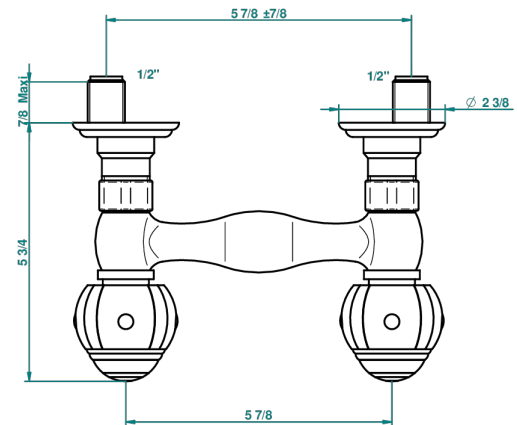

ITHAQUE, DEKOR GOLD

A7A-64

Brausebatterie 1/2", Achsabstand : 150 mm

THG[®]
PARIS

32249

12/01/2009

EIGENSCHAFTEN

- ACS : 17ACCLY652
- NF : NF EN 200 - IA - Chrome