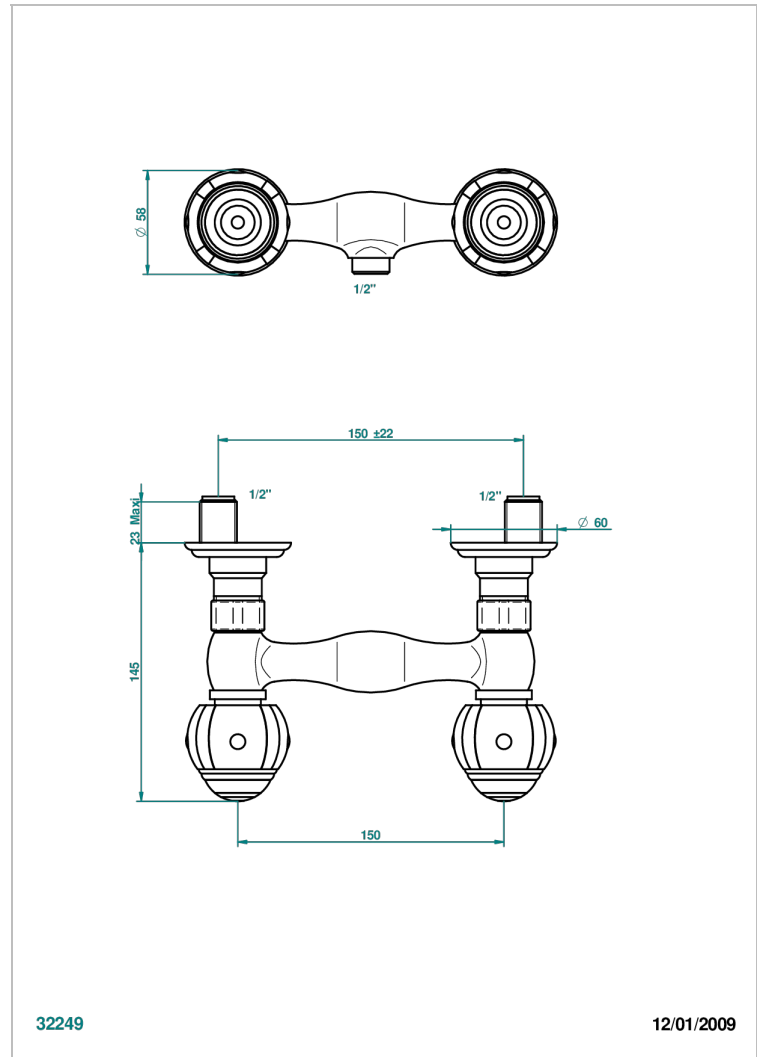

ITHAQUE, DEKOR GOLD

A7A-64

Brausebatterie 1/2", Achsabstand : 150 mm

THG[®]
PARIS

32249

12/01/2009

EIGENSCHAFTEN

- ACS : 17ACCLY652
- NF : NF EN 200 - IA - Chrome