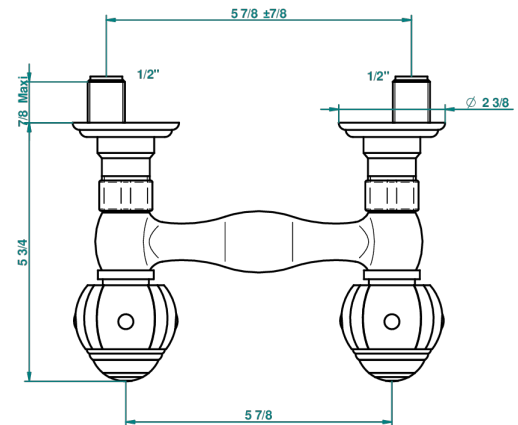

ITHAQUE, DEKOR GOLD

A7A-64

Brausebatterie 1/2", Achsabstand : 150 mm

THG[®]
PARIS

32249

12/01/2009

EIGENSCHAFTEN

- ACS : 17ACCLY652
- NF : NF EN 200 - IA - Chrome