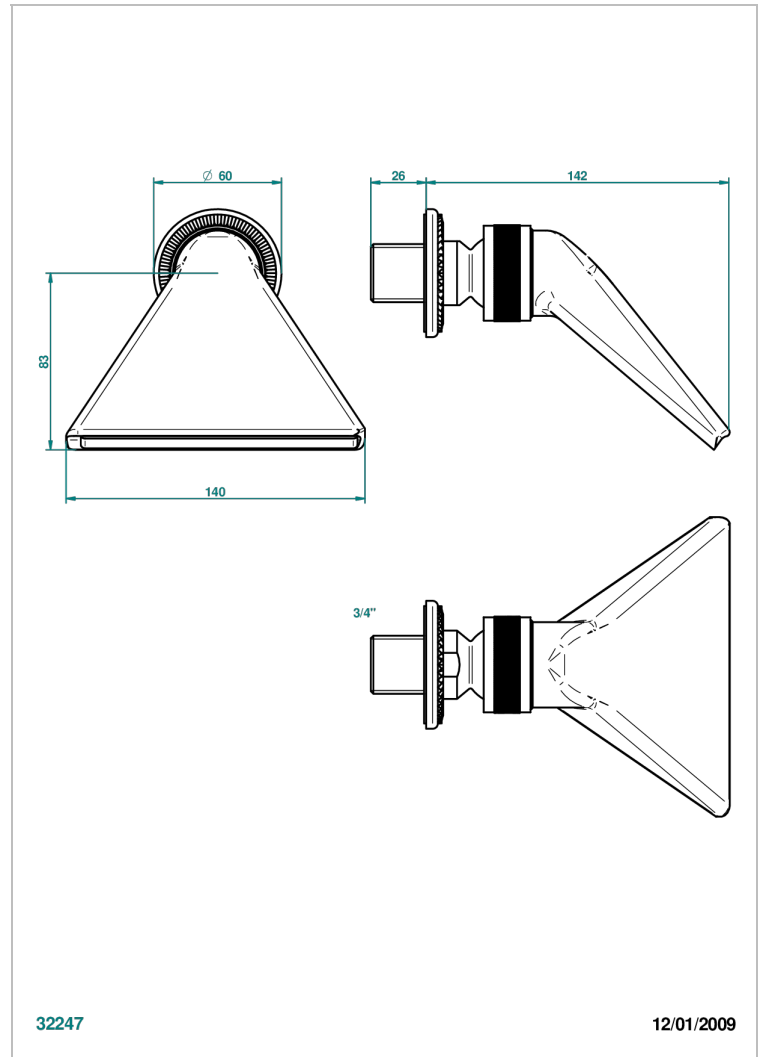

DIPLOMATE ROYALE

U4D-3640

Regadera 3/4" deportiva

THG[®]
PARIS

32247

12/01/2009

CARACTERÍSTICAS

- Diplomate Royale
- Regadera 3/4" deportiva