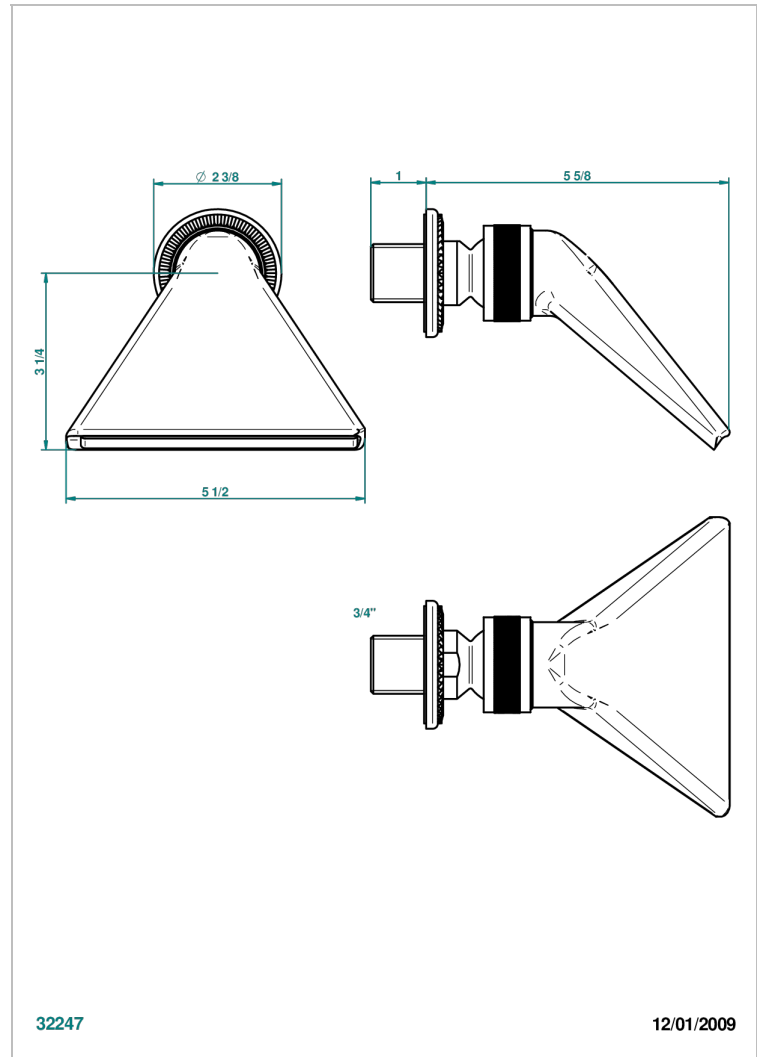

DIPLOMATE ROYALE

U4D-3640

Regadera 3/4" deportiva

THG[®]
PARIS

32247

12/01/2009

CARACTERÍSTICAS

- Diplomate Royale
- Regadera 3/4" deportiva