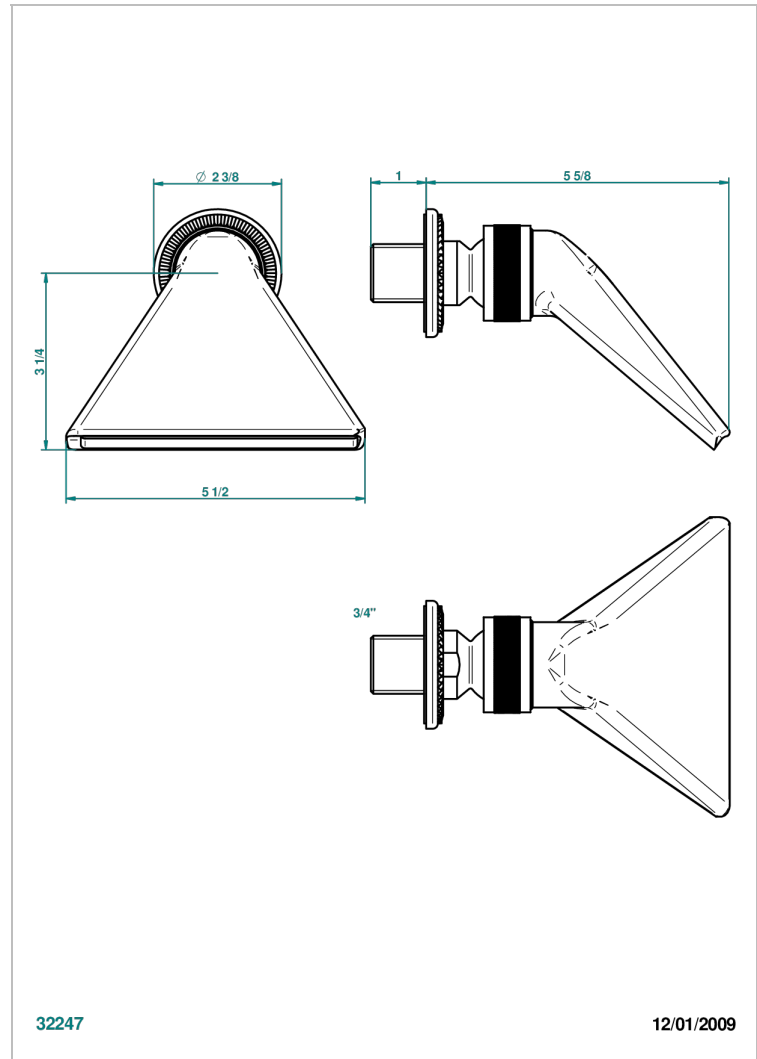

DIPLOMATE ROYALE

U4D-3640

Regadera 3/4" deportiva

THG[®]
PARIS

32247

12/01/2009

CARACTERÍSTICAS

- Diplomate Royale
- Regadera 3/4" deportiva