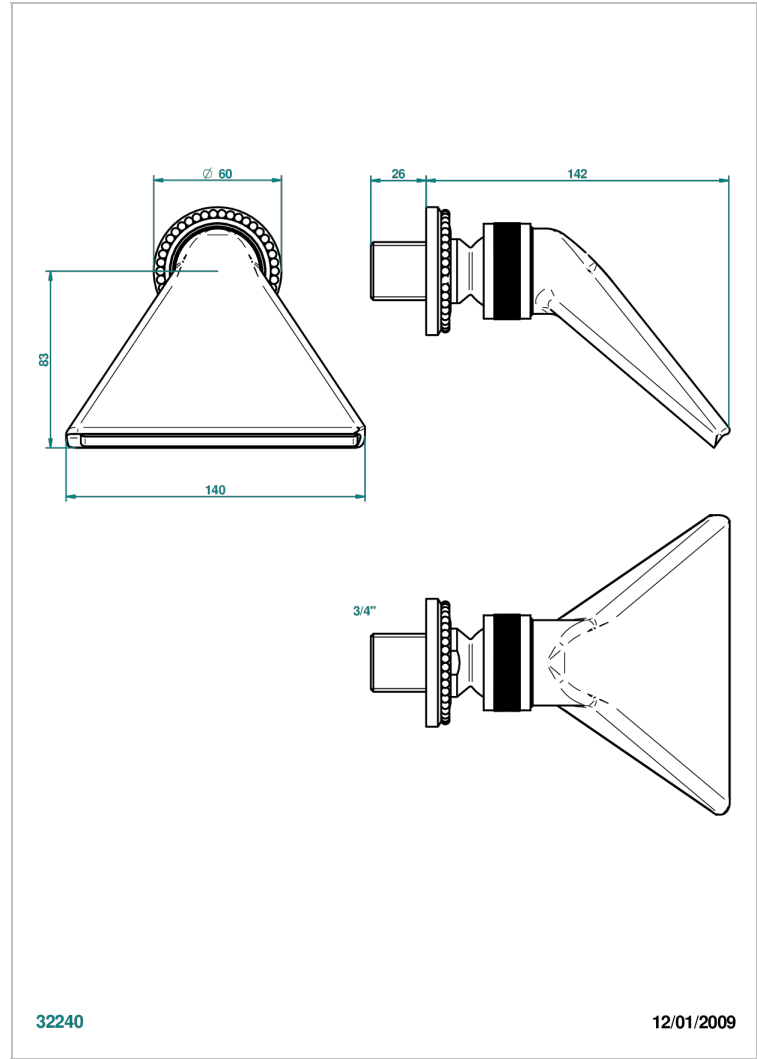

AMOUR DE TRIANON

G24-3640

Regadera 3/4" deportiva

THG[®]
PARIS

CARACTERÍSTICAS

- Amour de Trianon
- Regadera 3/4" deportiva

ESPECIFICACIONES TÉCNICAS

- Recommandé : 3 bars (max. 5 bars) - Advised : 43,5 psi (max. 72 psi)
 - écoulement libre - débit selon l'alimentation en amont
- Free flow - flow according to the upstream supply

Niquel viejo - H28