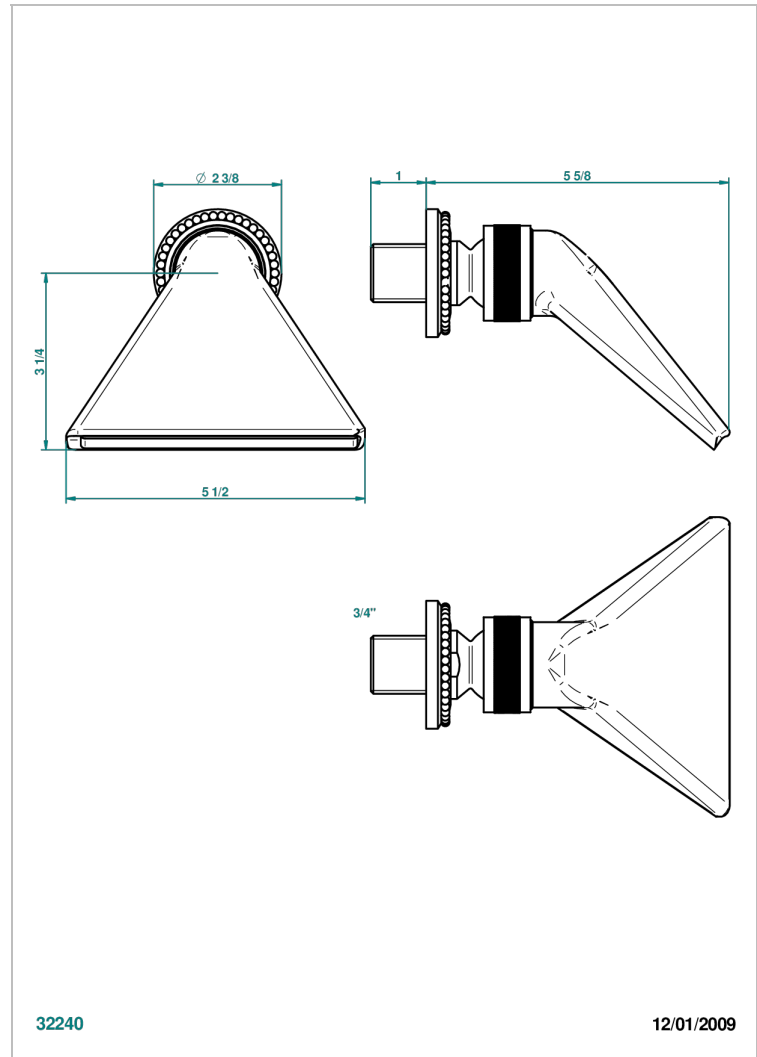

AMOUR DE TRIANON

G24-3640

Regadera 3/4" deportiva

THG[®]
PARIS

CARACTERÍSTICAS

- Amour de Trianon
- Regadera 3/4" deportiva

ESPECIFICACIONES TÉCNICAS

- Recommandé : 3 bars (max. 5 bars) - Advised : 43,5 psi (max. 72 psi)
 - écoulement libre - débit selon l'alimentation en amont
- Free flow - flow according to the upstream supply