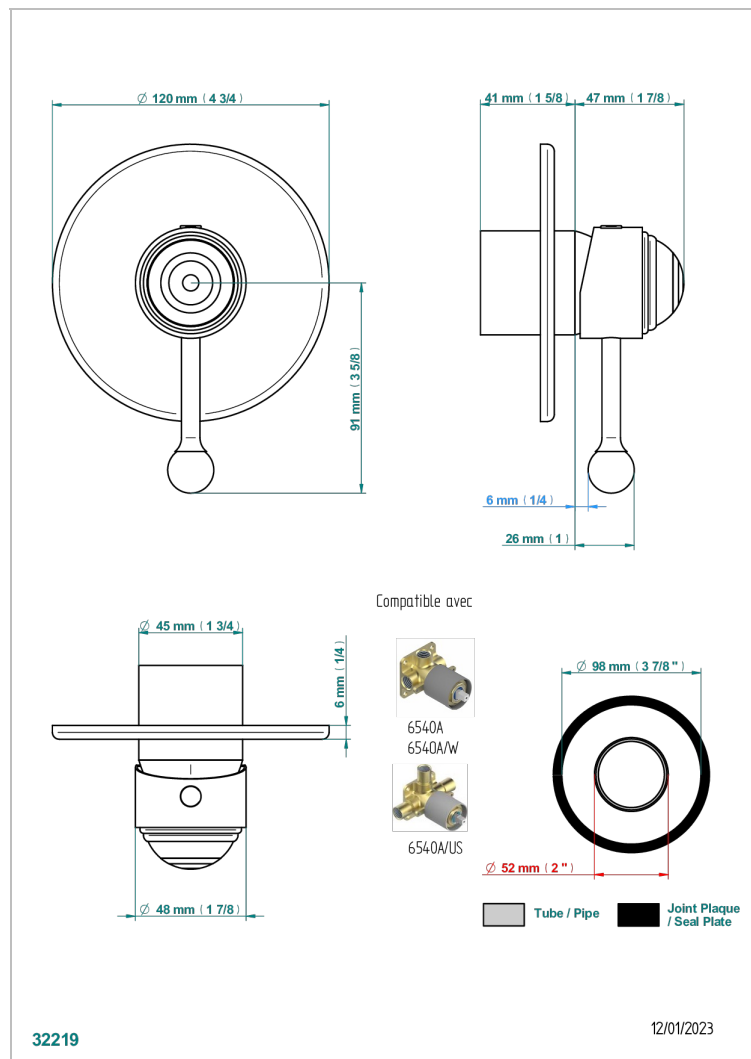

ITHAQUE DECORACION EN ORO

A7A-6540B

Trim only for wall shower mixer

THG[®]
PARIS

CARACTERÍSTICAS

- Ithaque decoración en oro
- Trim only for wall shower mixer

PRODUCTOS RELACIONADOS

- Ref. G00-6540A Rough parts for wall mounted flush fit shower mixer 2 x 1/2" inlets 1 x 1/2" outlet

ACABADOS DISPONIBLES

Bronce claro - D01
Cerámica negra mate - D30
Cobre viejo mate - H07
Cromo - A02
Cromo / dorado - G02
Cromo mate - C02

Dorado - F01
Dorado mate - F07
Dorado pálido - F30
Dorado pálido mate (sin barniz) - F31
Níquel - B01
Níquel mate - C01