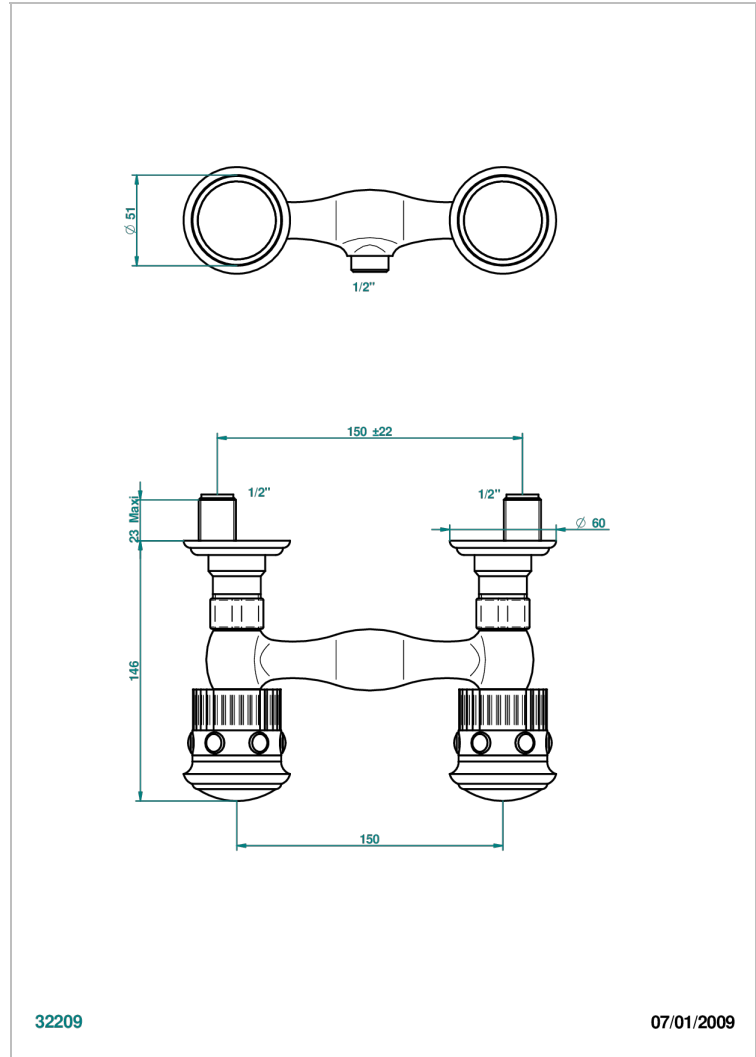

# TROCADERO MALACHITE

U7A-64

Mélangeur de douche 1/2", entraxe 150 mm (+ ou- 22)

THG<sup>®</sup>  
PARIS

## CARACTÉRISTIQUES

- ACS : 17ACCLY652
- NF : NF EN 200 - IA - Chrome

Vieux nickel - H28