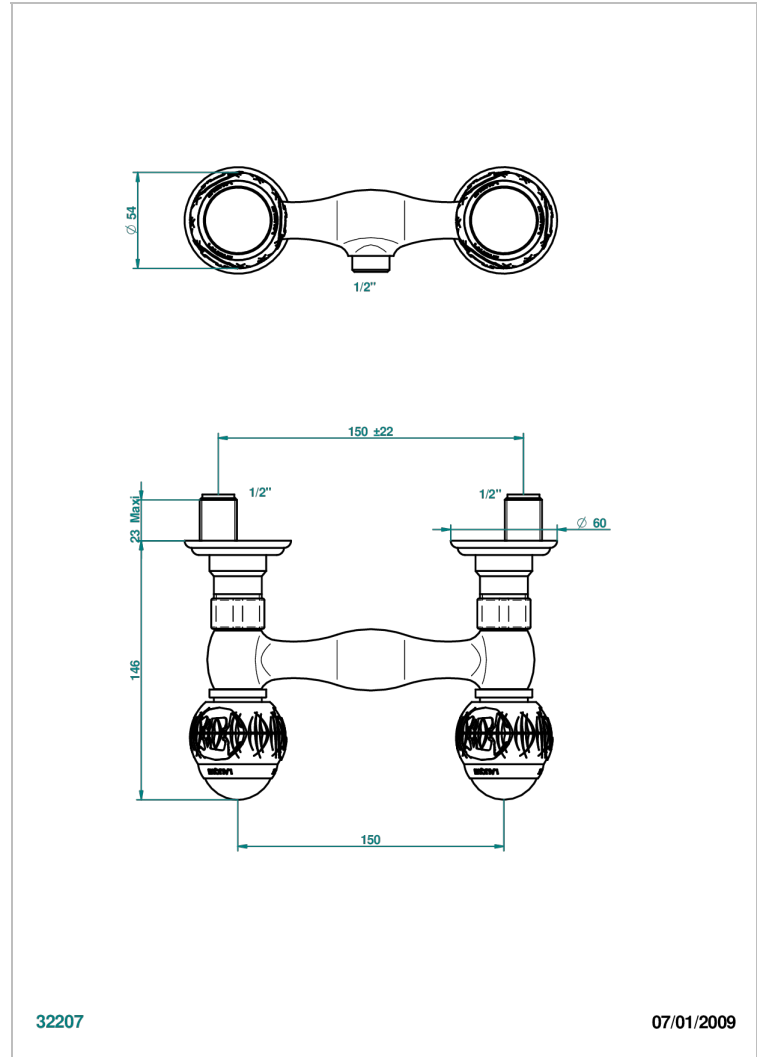

# PANTHERE CRISTAL NOIR

A2K-64

Mélangeur de douche 1/2", entraxe 150 mm (+ ou- 22)

THG<sup>®</sup>  
PARIS

## CARACTÉRISTIQUES

- ACS : 17ACCLY652
- NF : NF EN 200 - IA - Chrome