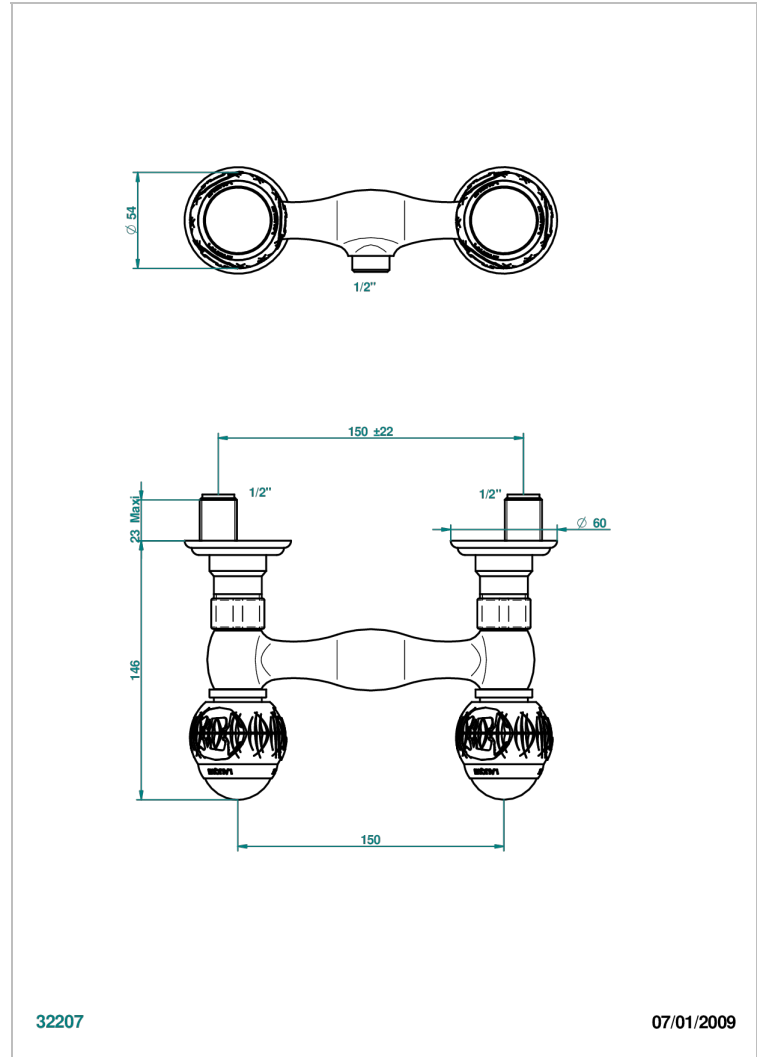

# PANTHERE BLACK CRYSTAL

A2K-64

Wall mounted shower mixer 1/2" - 150 mm centres - no hose

THG<sup>®</sup>  
PARIS

32207

07/01/2009

## CHARACTERISTIC

- ACS : 17ACCLY652
- NF : NF EN 200 - IA - Chrome